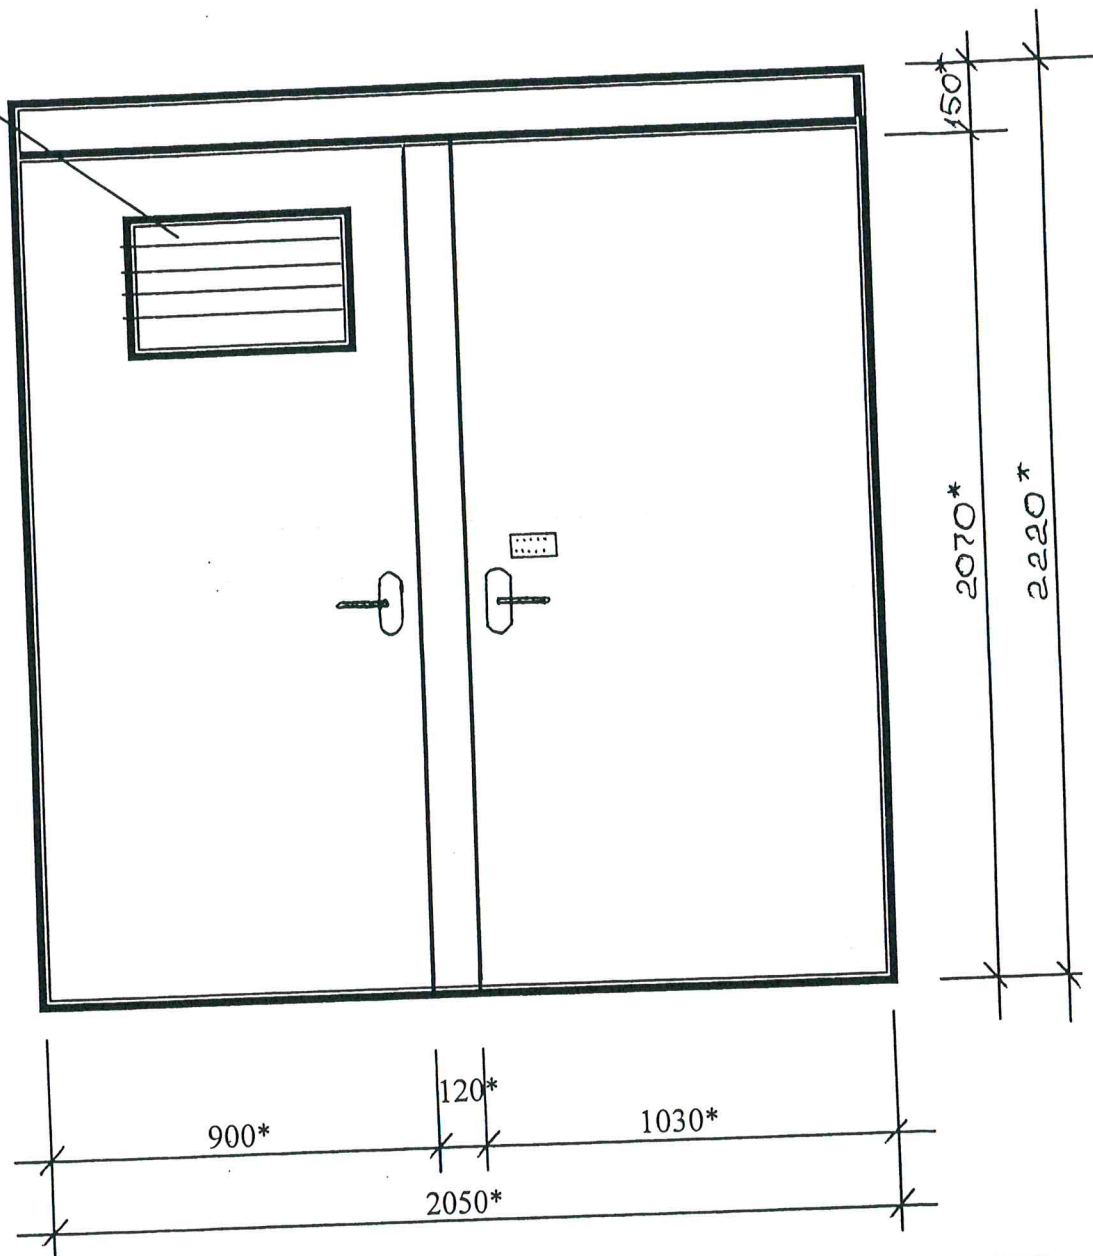

Ieejas metāla siltinātas durvis

režģis

SASKAŅOTS
Daugavpils pilsētas domes
Pilsētplānošanas un būvniecības departamenta
galvenā arhitekta

Inga Ancāne

20

SASKAŅOTS
Daugavpils pilsētas galvenais mākslinieks
Juris Pundurs
20

1. Durvis nokrāsot ar krāsu N 482 („Tikkurila” katalogs)

* - Izmērus precizēt uz vietas.

Sastādīja:

N. Roslyak

Konda vas ielā 21