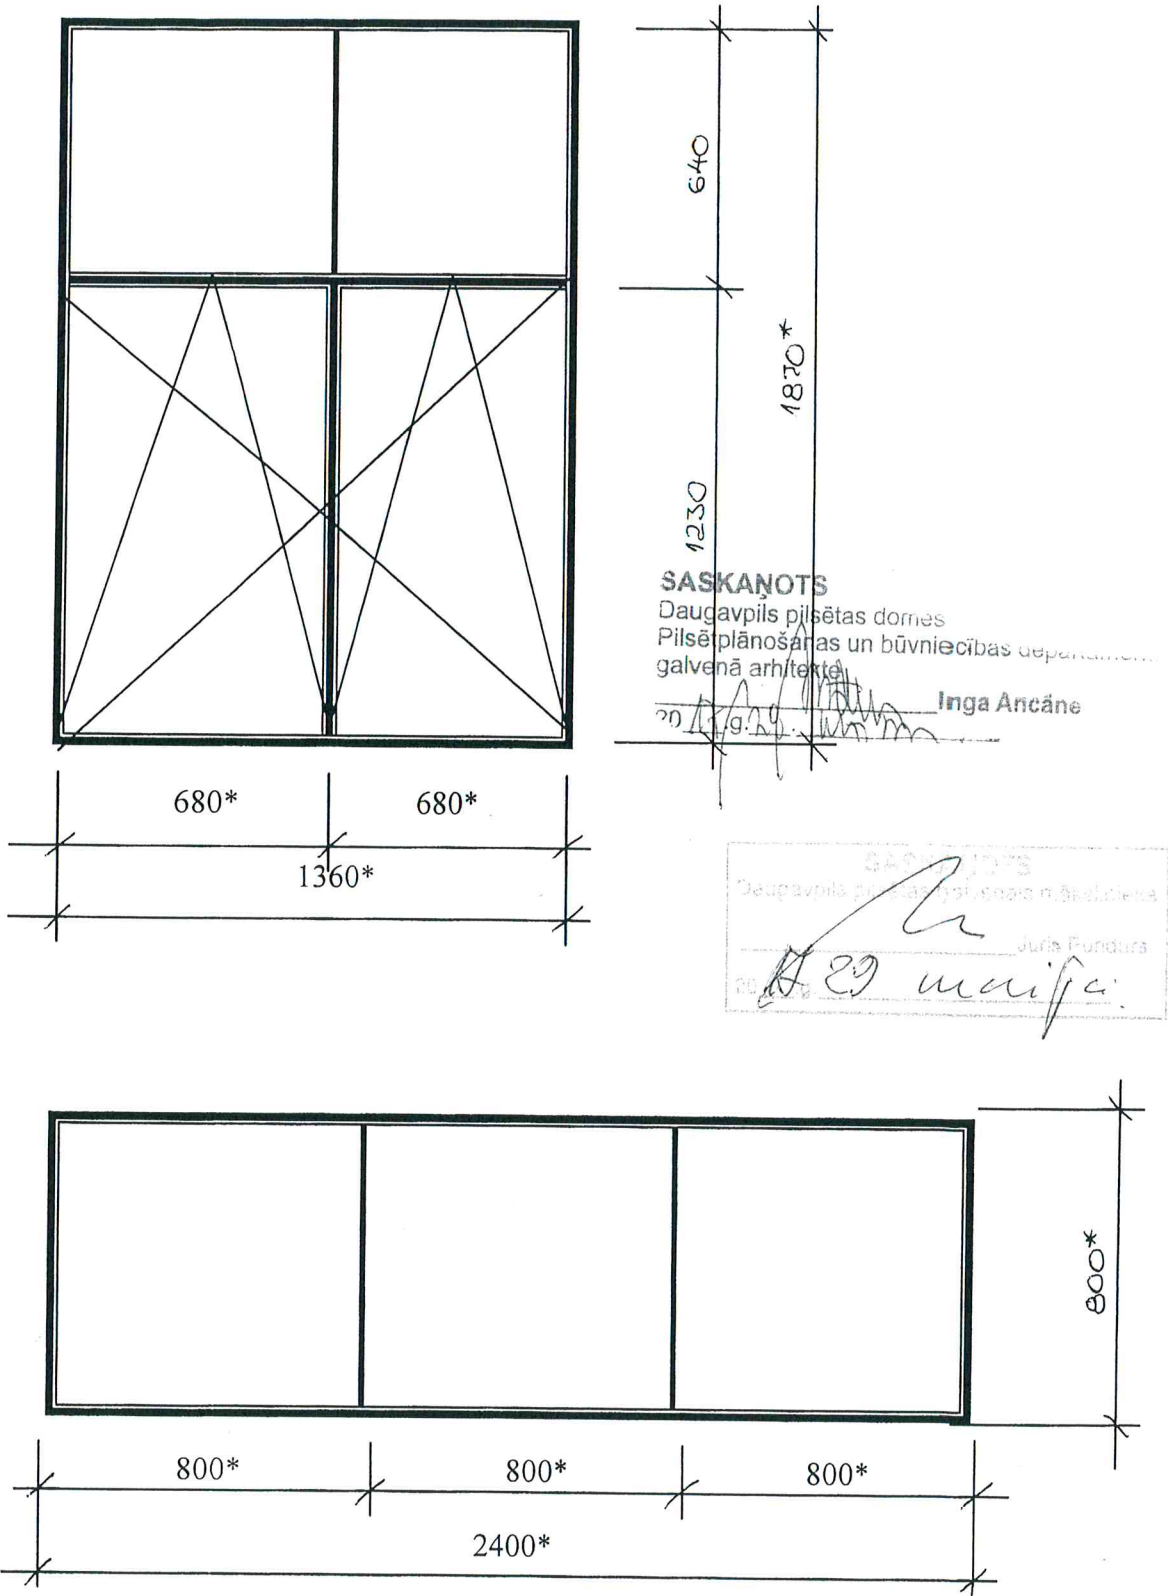

PVC logs

(kāpņu telpā)

Ārēja logu krāsa – brūna (mahagon); Iekšēja logu krāsa – balta

* - Izmērus precizēt uz vietas

Sastādīja:

N.Roslyak

Raina ielā 26

PVC balkona durvju bloks (kāpņu telpa)

Ārēja durvju bloka krāsa – brūna (mahagon);

Iekšēja durvju bloka krāsa – balta

* - Izmērus precizēt uz vietas

Sastādīja:

N. Roslyak

Raiņa ielā 26