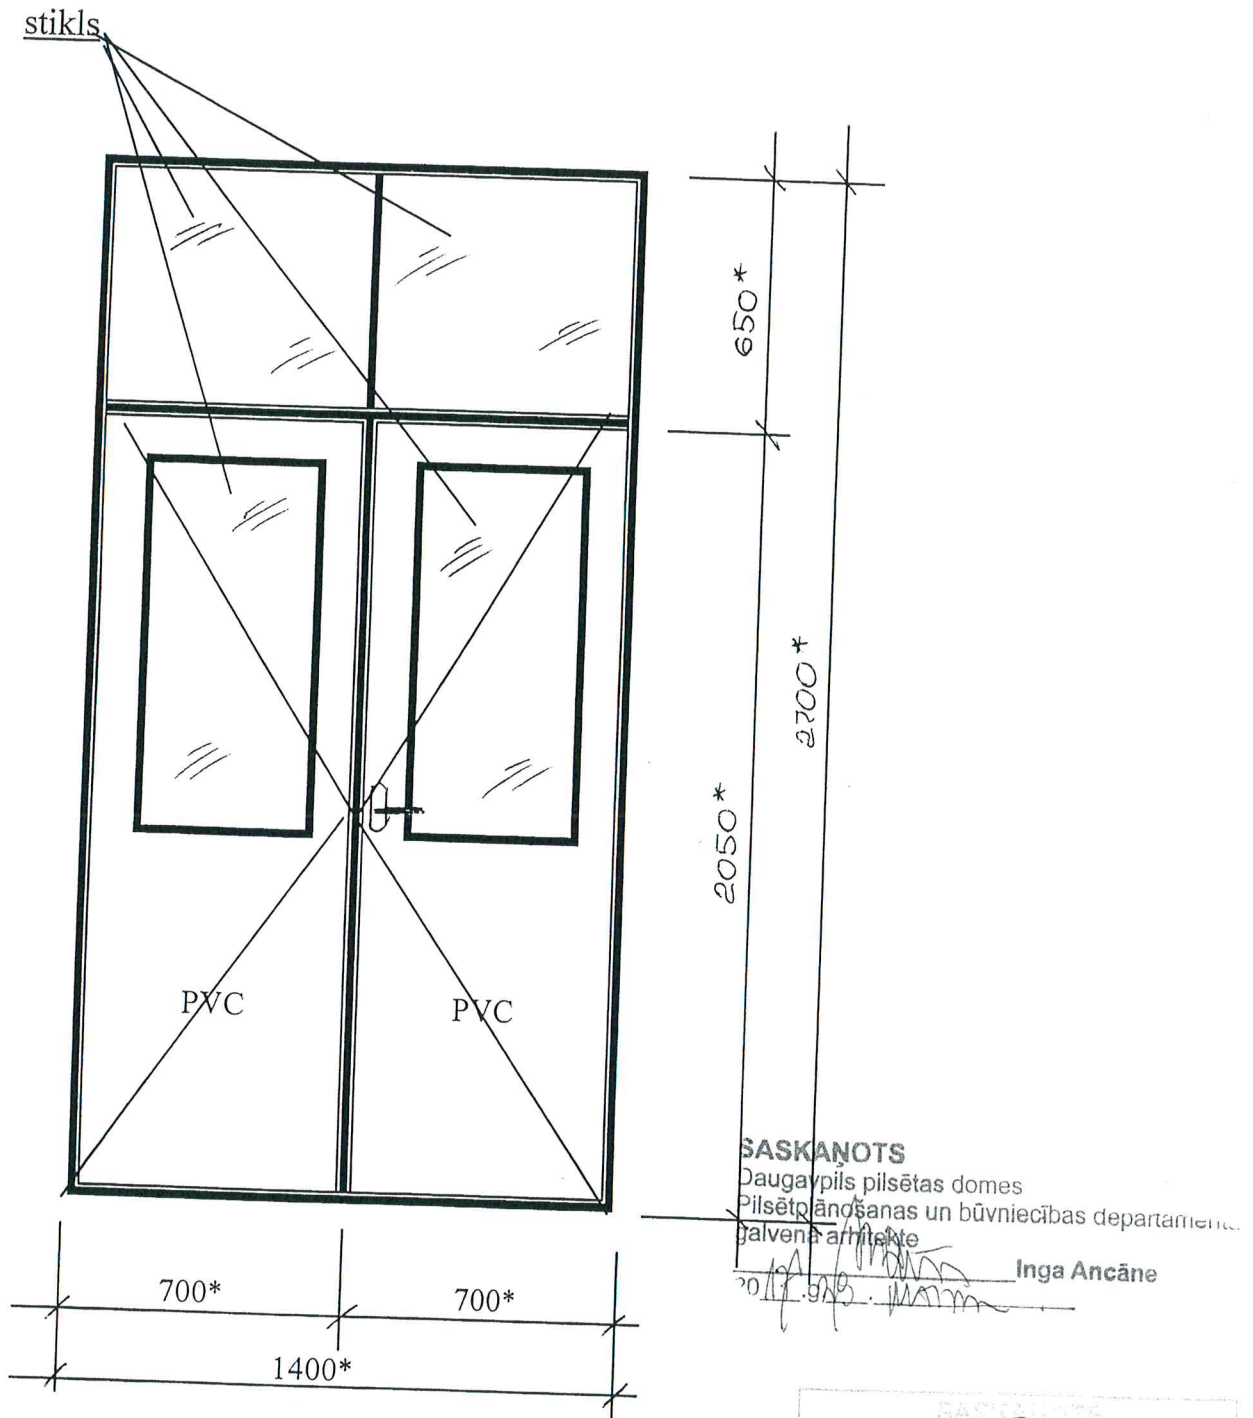

PVC logs

(kāpņu telpā)

Ārēja logu krāsa – brūna (mahagon); Iekšēja logu krāsa – balta

* - Izmērus precizēt uz vietas

Sastādīja:

N.Roslyak

Raina ielā 26

PVC balkona durvju bloks (kāpņu telpa)

Ārēja durvju bloka krāsa – brūna (mahagon);

Iekšēja durvju bloka krāsa – balta

* - Izmērus precizēt uz vietas

Sastādīja:

N. Roslyak

Raiņa ielā 26