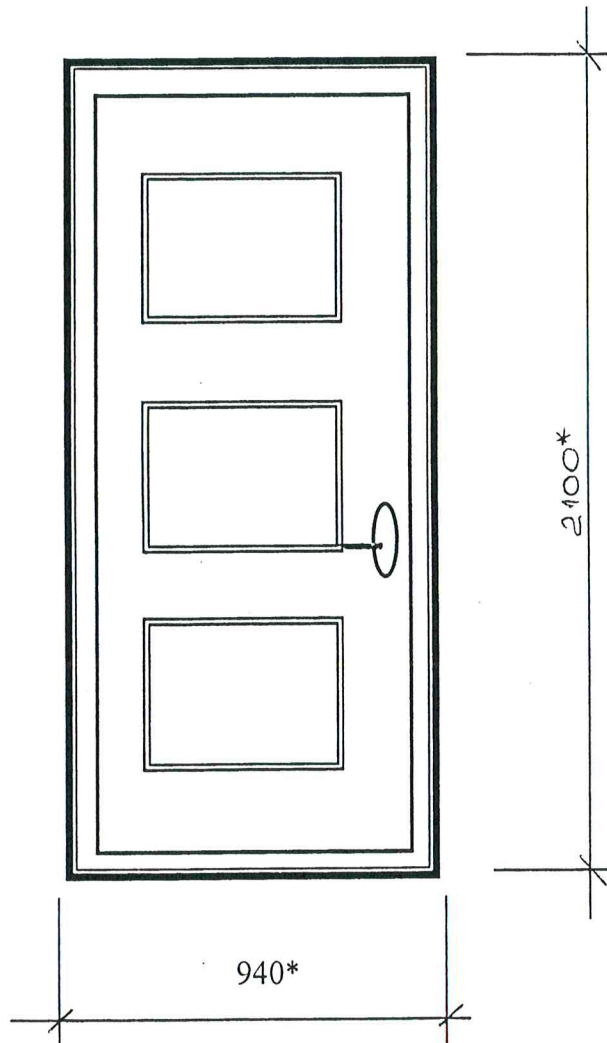

# Ieejas koka durvis

Saules iela 57

*Handwritten signature: Inga Ancāne*

ASKAŅOTS

Daugavpils pilsētas domes  
Pilsētplānošanas un būvniecības departamenta  
galvenā arhitekte

*Handwritten signature: Inga Ancāne*  
Inga Ancāne

Durvis nokrāsot ar krāsu N 408 („Tikkurila” katalogs)

\* - Izmērus precizēt uz vietas.

Sastādīja: *Handwritten signature: N. Roslyak* N. Roslyak