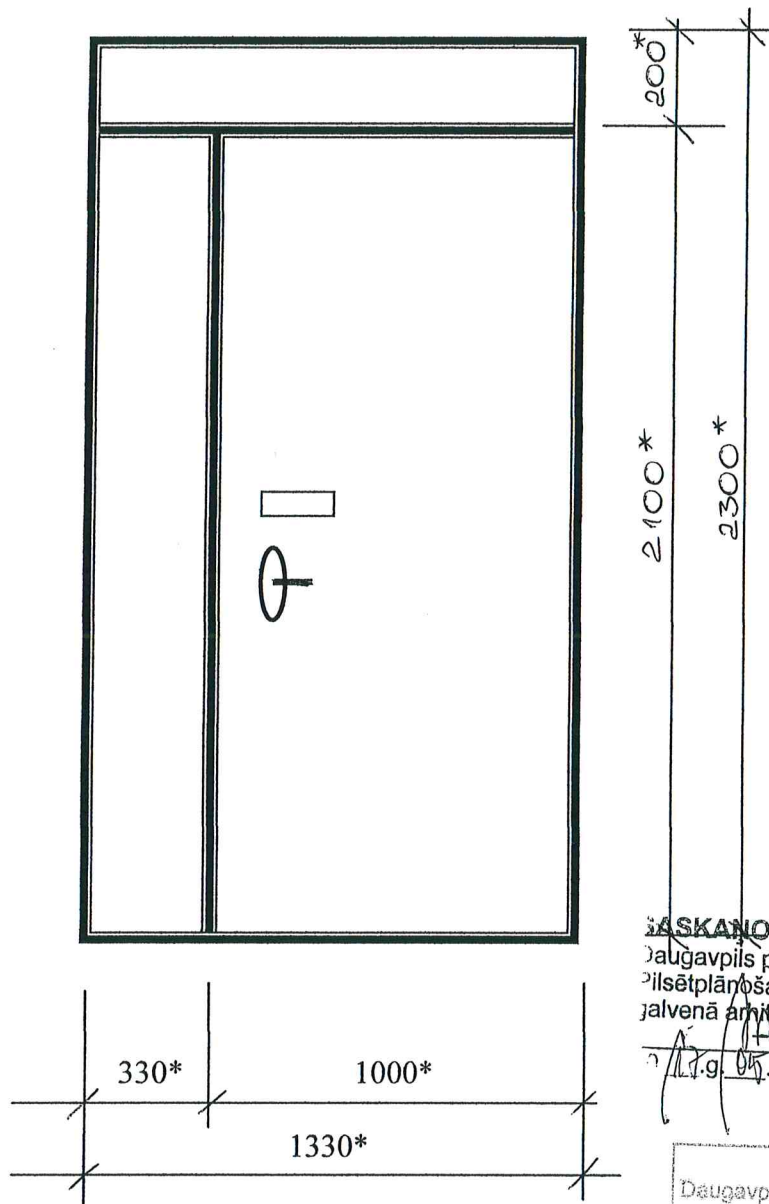

Ieejas metāla siltinātas durvis

Cialkovska iela 5

SASKAŅOTS

Daugavpils pilsētas domes
pilsētplānošanas un būvniecības departamenta
valvērē arhitekta

Inga Ancāne

Durvis nokrāsot ar krāsu M 482 („Tikkurila” katalogs)

* - Izmērus precizēt uz vietas.

Sastādīja:  N. Roslyak