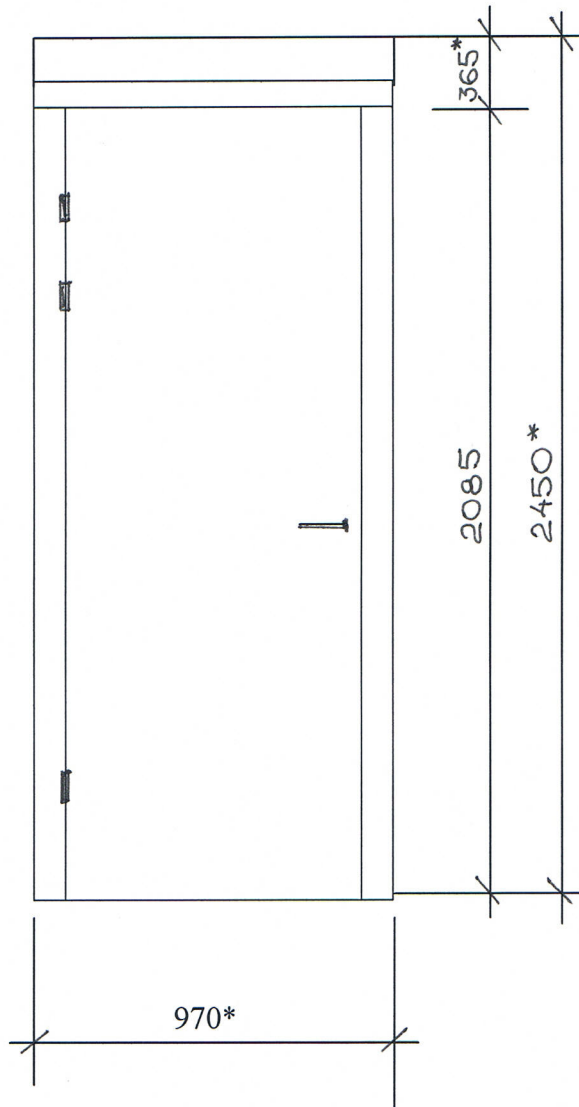

Ieejas metāla siltinātas durvis.

* - Izmērus precizēt uz vietas.

SAKALN05J

J. 20.10.11.
I. KOKINA

Metāla durvis nokrāsot ar krāsu M 486 („Tikkurila” katalogs).

Saņemts
J. Pundris 20.10.2011