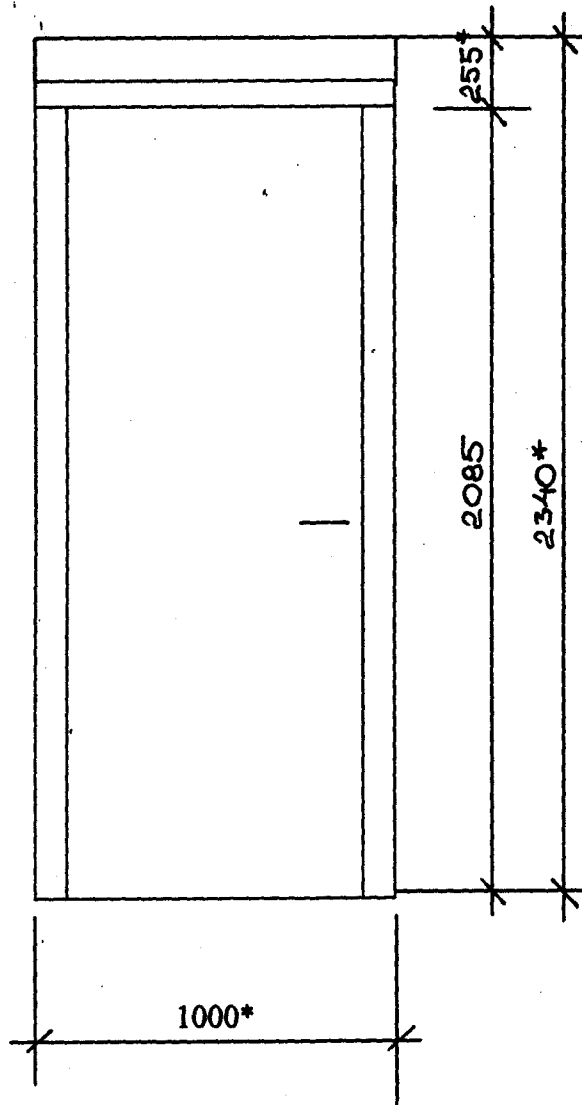

Ieejas metāla siltinātas durvis.

SASKAŅOTS
Daugavpils pilsētas domes
Pilsētplānošanas un būvniecības departamenta
vadītāja, pilsētas galvenā arhitekte
Inguna Kokina
2011. gada 12. jūlijs

* - Izmērus precizēt uz vietas.

Metāla durvis nokrāsot ar krāsu N482 („Tikkurila” katalogs).

SASKAŅOTS
Daugavpils pilsētas galvenais mākslinieks
Juris Pundurs
2011. gada 12. jūlijs