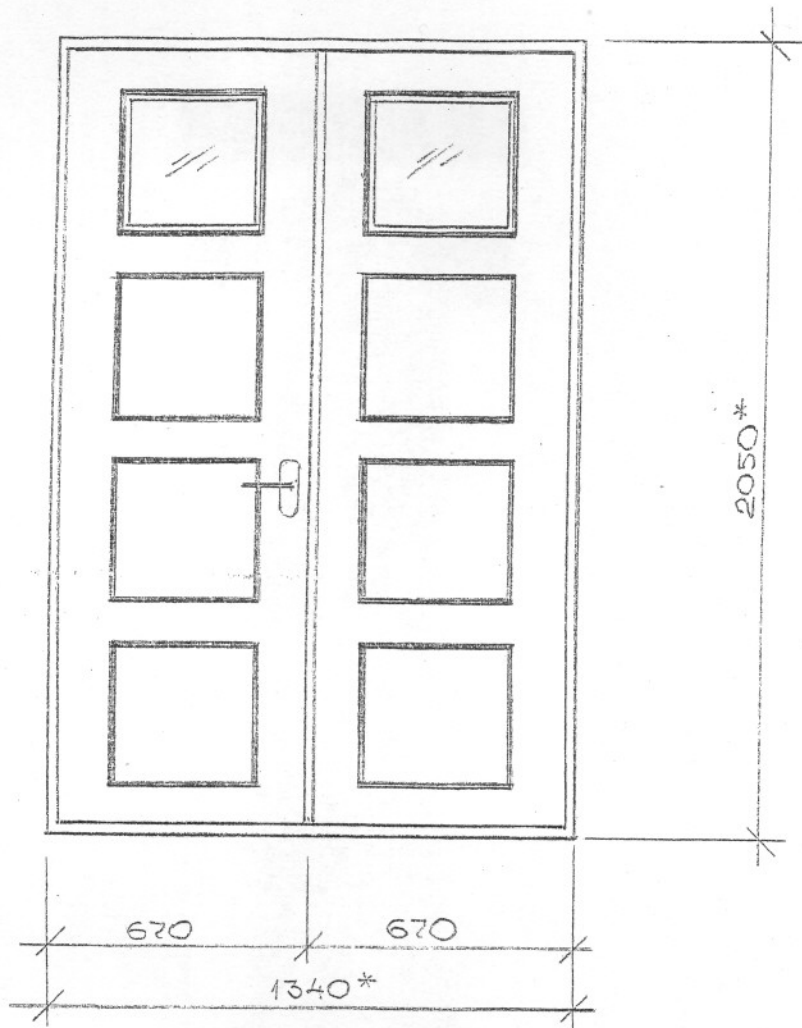

Ieejas koka durvis.

SASKAŅOTS

Daugavpils pilsētas domes
Pilsētplānošanas un būvniecības departamenta
galvenā arhitekta

Inga Ancāne
2012. g. 10. mēn. 10. diena

APSTĀPĪTS
Daugavpils pilsētas domes
būvniecības nodaļas
Inga Ancāne Līga Čibis
12.10.2012.

* - Izmērus precizēt uz vietas.

1. Durvis nokrāsot ar krāsu

(„Tikkurila” katalogs)