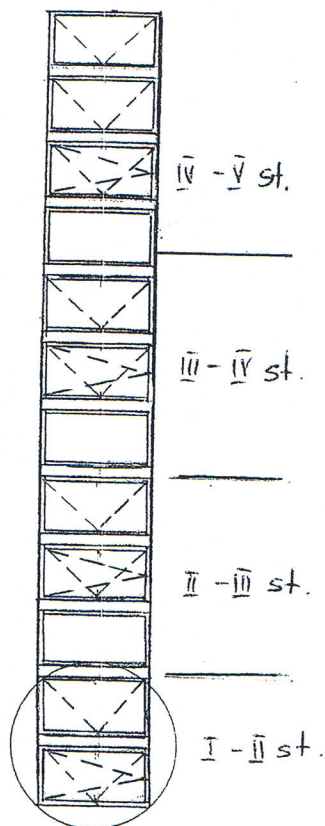

Dzīvojamās mājas Šaurā ielā 25.
(5.st.dz.māja, mat. – PVC)

KĀPŅU TELPAS LOGU BLOKU NOMAIŅA

Šaurā ielā 25

PVC logs

(kāpņu telpa)

SASKAŅOTS

Daugavpils pilsētas domes
Pilsētplānošanas un būvniecības departaments
galvenā arhitekte

2012. g.

Inga Ancāne

Logus nokrāsot ar baltu krāsu.

* - Izmērus precizēt uz vietas.