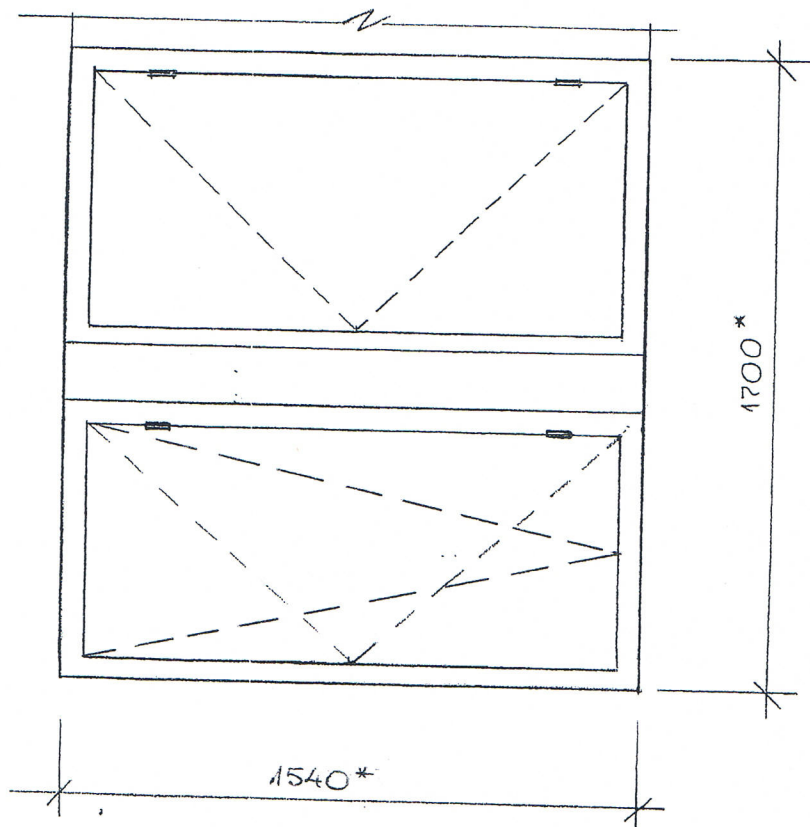

Dzīvojamās mājas Šaurā ielā 25.
(5.st.dz.māja, mat. – PVC)

KĀPŅU TELPAS LOGU BLOKU NOMAIŅA

Šaurā ielā 25

PVC logs

(kāpņu telpa)

SASKAŅOTS

Daugavpils pilsētas domes
Pilsētplānošanas un būvniecības departaments
galvenā arhitekte

2012. g.

Inga Ancāne

Logus nokrāsot ar baltu krāsu.

* - Izmērus precizēt uz vietas.