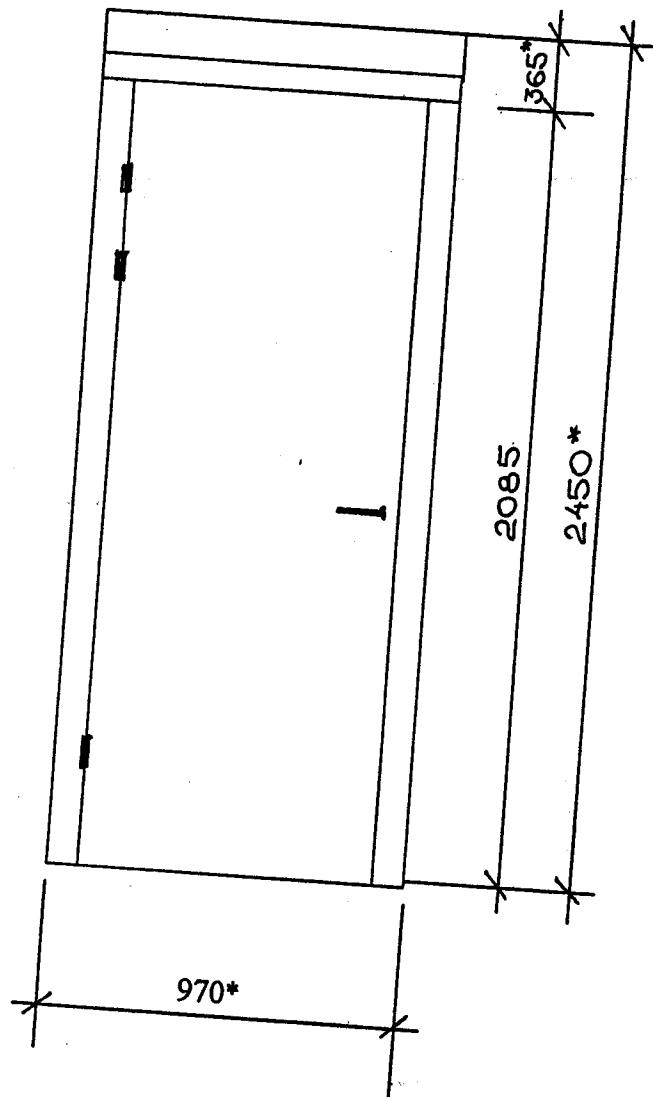

Dzīvojamās mājas Vienības ielā 44.
(103.ser., mat. - metāls)

ĀRDURVJU BLOKU NOMAIŅA.

Vienības ielā 44

Ieejas metāla siltinātas durvis.

* - Izmērus precizēt uz vietas.

Metāla durvis nokrāsot ar krāsu M 486 („Tikkurila” katalogs).