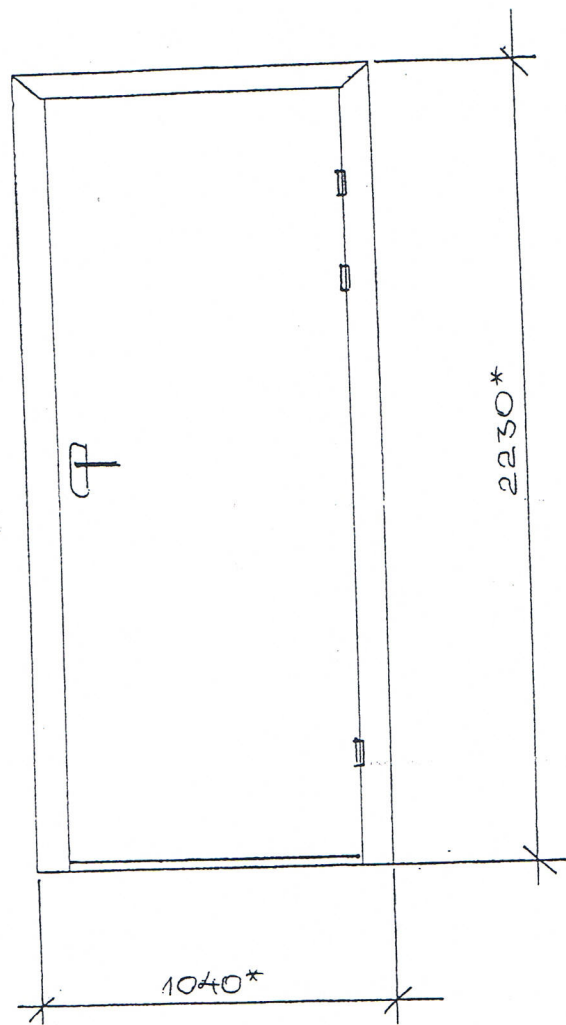

Ieejas metāla siltinātas durvis.

2,05

2,32

17.11.2012
Novembris

* - Izmērus precizēt uz vietas.

SASKAŅOTS
Daugavpils pilsētas galvenais māksl. proks
Jurijs Baudars
2012.g. 17. novembris.

Metāla durvis nokrāsot ar krāsu M474 („Tikkurila” katalogs).