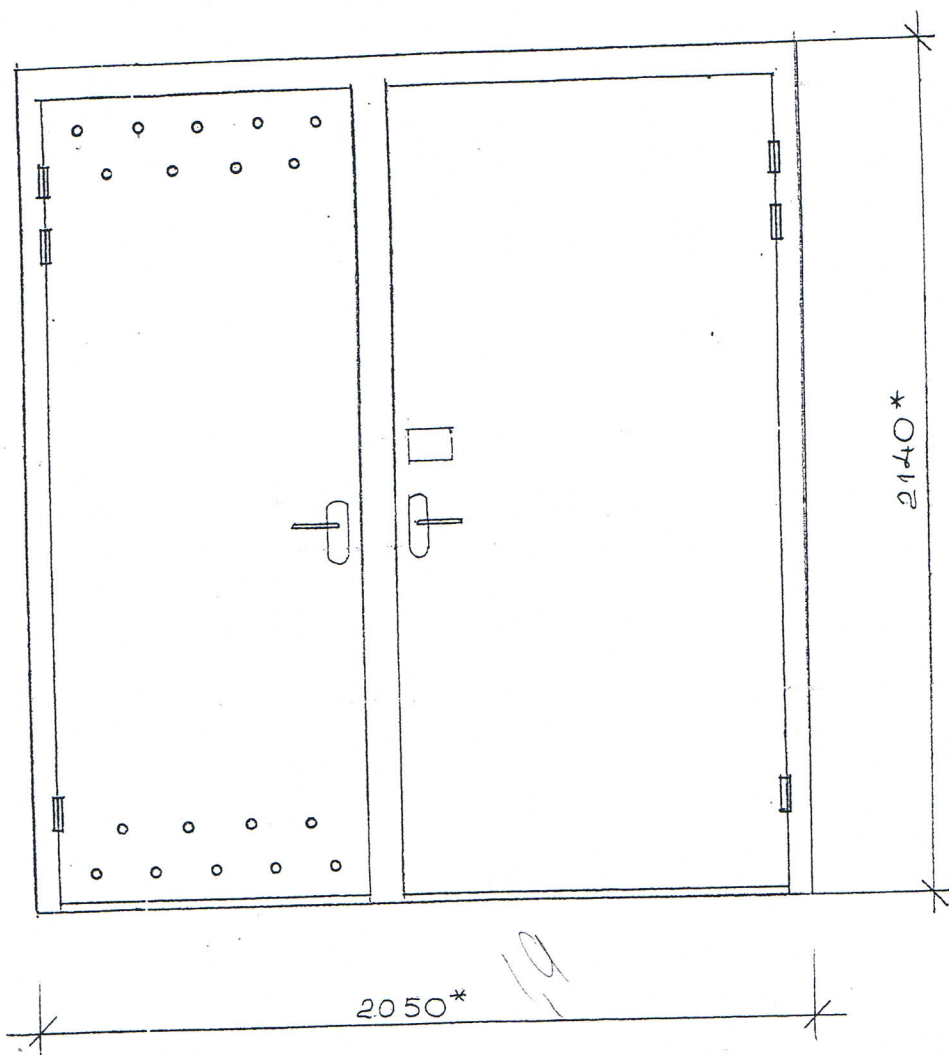

Ieejas metāla siltinātas durvis.

1384

19

* - Izmērus precizēt uz vietas.

SASKAŅOTS
Daugavpils pilsētas galvenais mākslinieks
Juris Pundurs
2012.g. 5. novembris.

1. Durvis nokrāsot ar krāsu M 474

(„Tikkurila” katalogs)