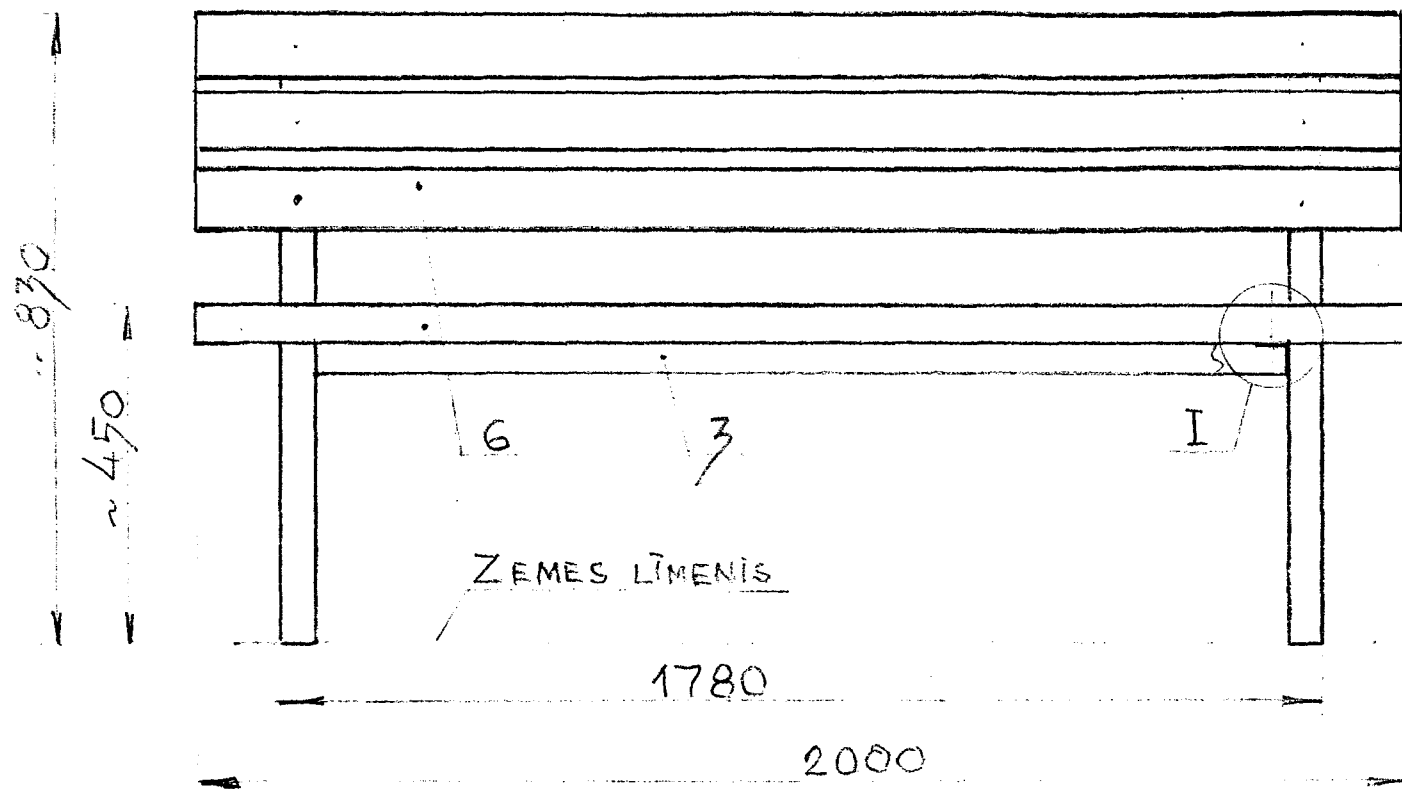

SOLS 1

1. CAURULE □ 60x40
2. " " □ 10x20
3. " " □ 40x40
4. " " ○ 25
7. LĒNKDZELZ 40x40
8. SKUJU KOKA DĒLIS 90x50
7. SKRUVE M8x60
8. UZGRIEZNIS M8
9. PĀPLĀKSNE

METĀLA DETALĀM KRĀSA RAL 7013)
 KOKA DETALĀS JĀKRĀSO AR
 „PĪNOTEKS KLASSIK” 176.

SOLS 2

1. CAURULE □ 60x40
2. — " — □ 40x20
3. — " — □ 40x20
4. — " — ○ 25
5. LENKĀDZELZ. 40x40
6. SKUJU KOKA DELĪS 90x50
7. SKRUVĒ M8x60
8. UZGRIEZNIS M8
9. PĀPLĀKSNE 8

METĀLA DETALĀM KRASA RAL 7013,
 KOKA DETALĀS JĀKRĀSO AR
 „PINOTEKS KLASSIK” 17G.