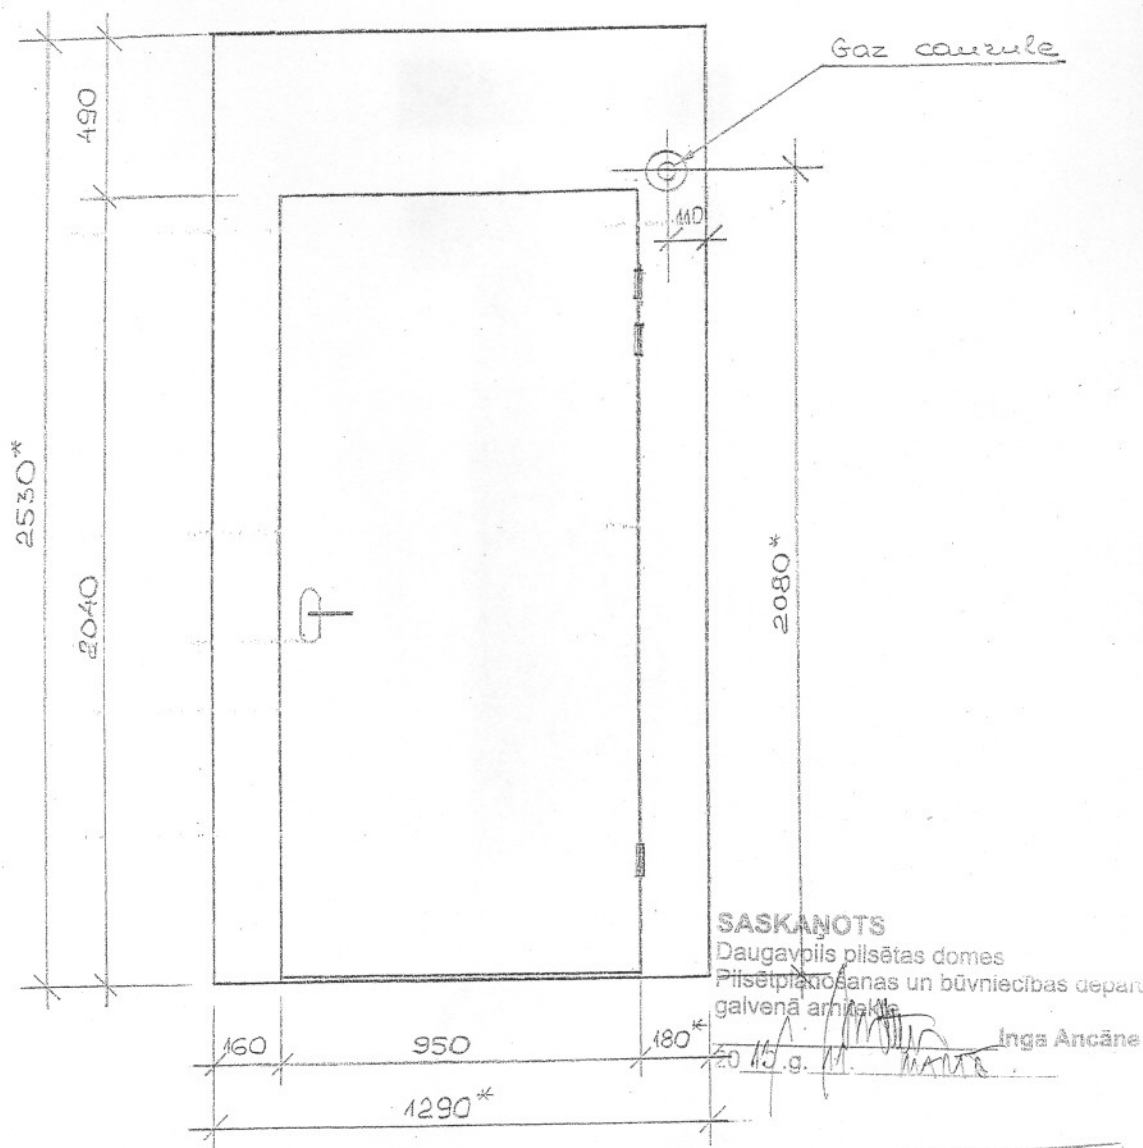

Dzīvojamās mājas Ziemeļu ielā 7a.
(4.st.dz.māja, mat. – metāls)

ĀRDURVJU BLOKU NOMAIŅA

06/03/2013

Lienelės ūla 7a

Ziemeļu iela 7a

Ieejas metāla siltinātas durvis.

SASKAŅOTS
Daugavpils pilsētas galvenais mākslinieks
Juris Pundurs
2013.g. 11. 11. *[Signature]*

* - Izmērus precizēt uz vietas.

Metāla durvis nokrāsot ar krāsu 4482 („Tikkurila” katalogs).