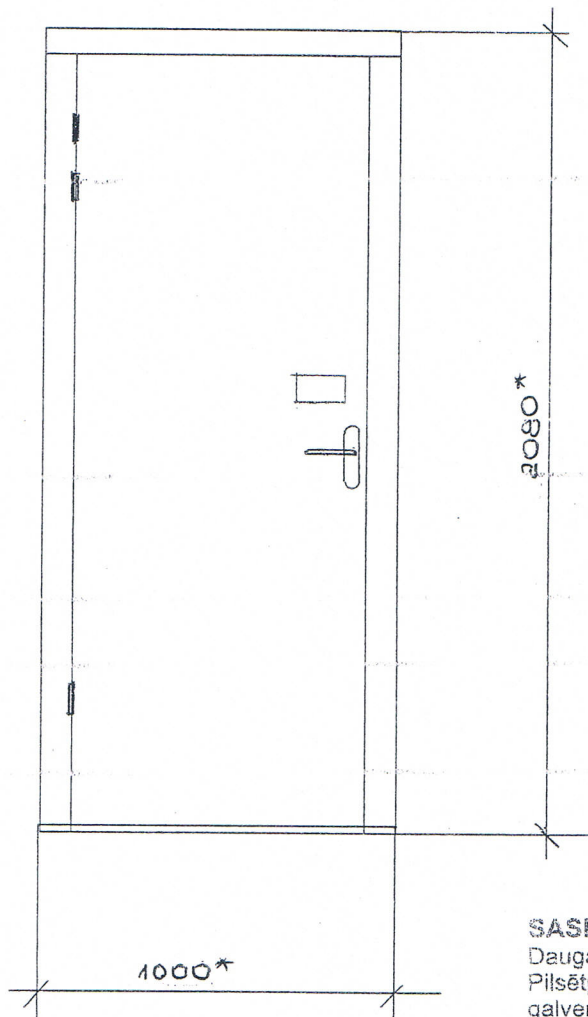

18. novembra ielā 1979

Ieejas metāla siltinātas durvis.

SASKAŅOTS

Daugavpils pilsētas domes
Pilsētplānošanas un būvniecības departamenta
galvenā arhitekta

[Signature] Inga Ancāne
2013. g. 16.

SASKAŅOTS

Daugavpils pilsētas galvenais mākslinieks
Jūnis Ploščuks

[Signature]
2013. 16.

* - Izmērus precizēt uz vietas.

Metāla durvis nokrāsot ar krāsu *V 482* („Tikkurila” katalogs).