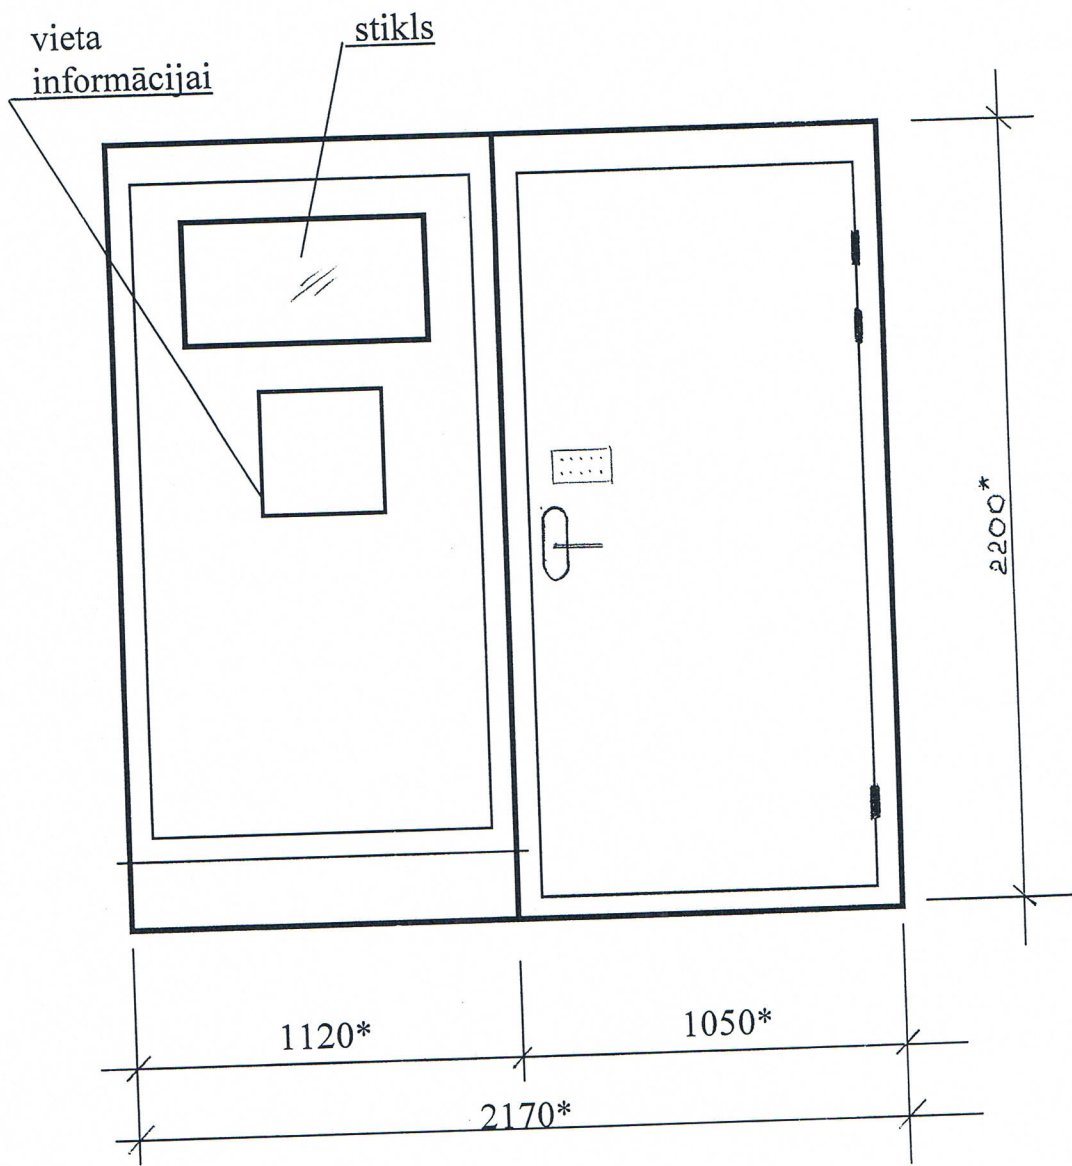

Ieejas metāla siltinātas durvis.

SASKAŅOTS
Daugavpils pilsētas domes
Pilsētplānošanas un būvniecības departaments
Galvenā arhitekta
Inga Ancāne
2015. gada 04. jūlijs

SASKAŅOTS
Daugavpils pilsētas galvenais mākslinieks
Juris Pundurs
2015. gada 4. jūlijs

1. Durvis nokrāsot ar krāsu M482 („Tikkurila” katalogs)

* - Izmērus precizēt uz vietas.