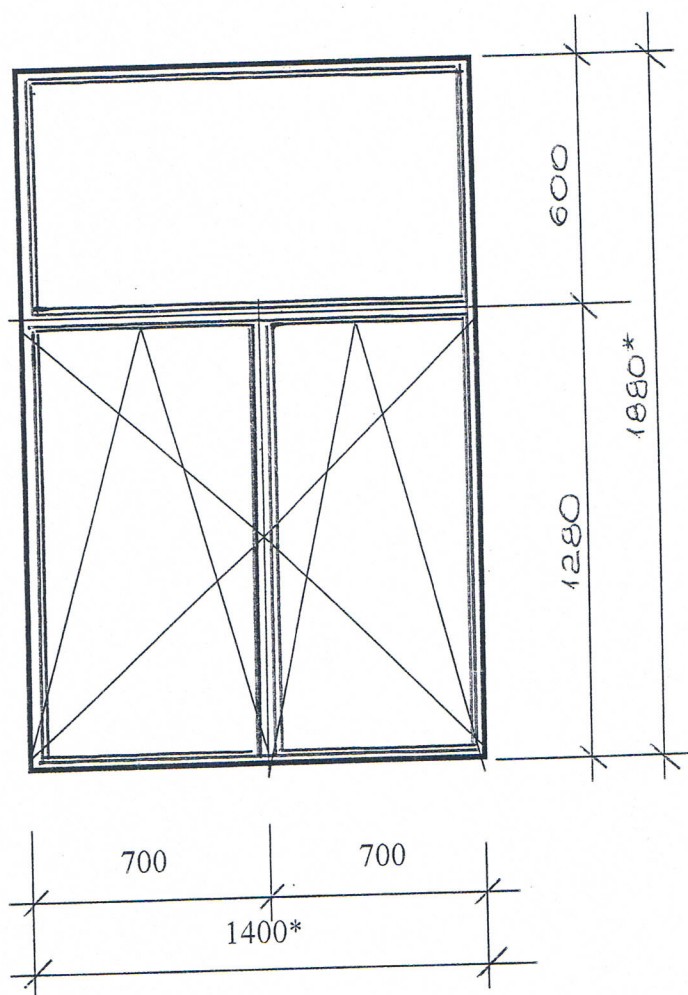

18. NOVEMBRIĀ 2013.

PVC logs

(kāpņu telpa)

Logu krāsa - brūna .

* - Izmērus precizēt uz vietas.

SIA "DDzKSU"
RTD ēku būvinženiere
(būvprakses sertifikāts Nr. 20-482)

N. Roslyak
05.07.13