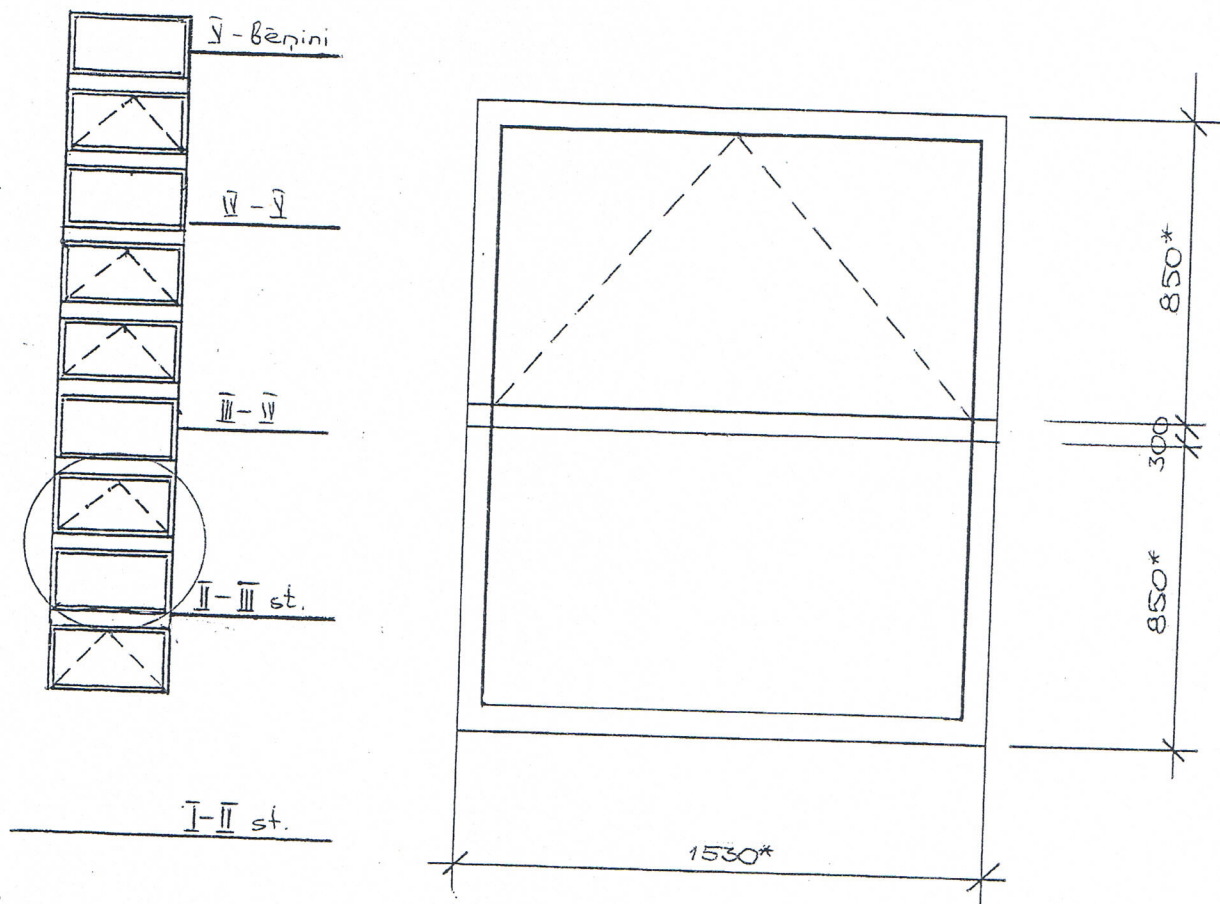

# Kāpņu telpu PVC logi

(I, III, IV ieeja)

Logu krāsa - balta

\* - Izmērus precizēt uz vietas.

# Kāpņu telpas PVC logi

(II ieeja)

Logu krāsa - balta

\* - Izmērus precizēt uz vietas.