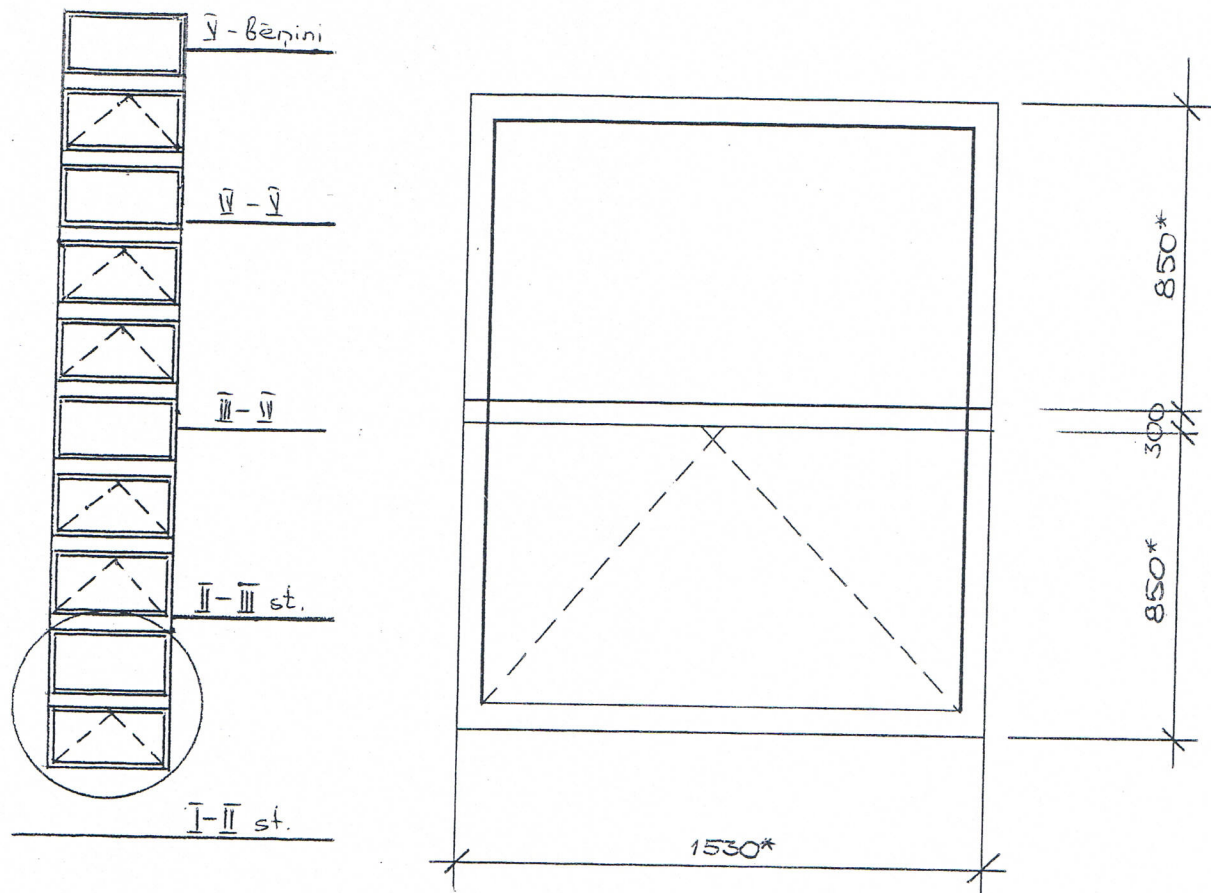

Dzīvojamās mājas Ventspils ielā 1A.  
(5.st.dz.maja, mat. – PVC)

## KĀPŅU TELPAS LOGU BLOKU NOMAIŅA

# Kāpņu telpu PVC logi

(I, III, IV ieeja)

Logu krāsa - balta

\* - Izmērus precizēt uz vietas.

# Kāpņu telpas PVC logi

(II ieeja)

Logu krāsa - balta

\* - Izmērus precizēt uz vietas.