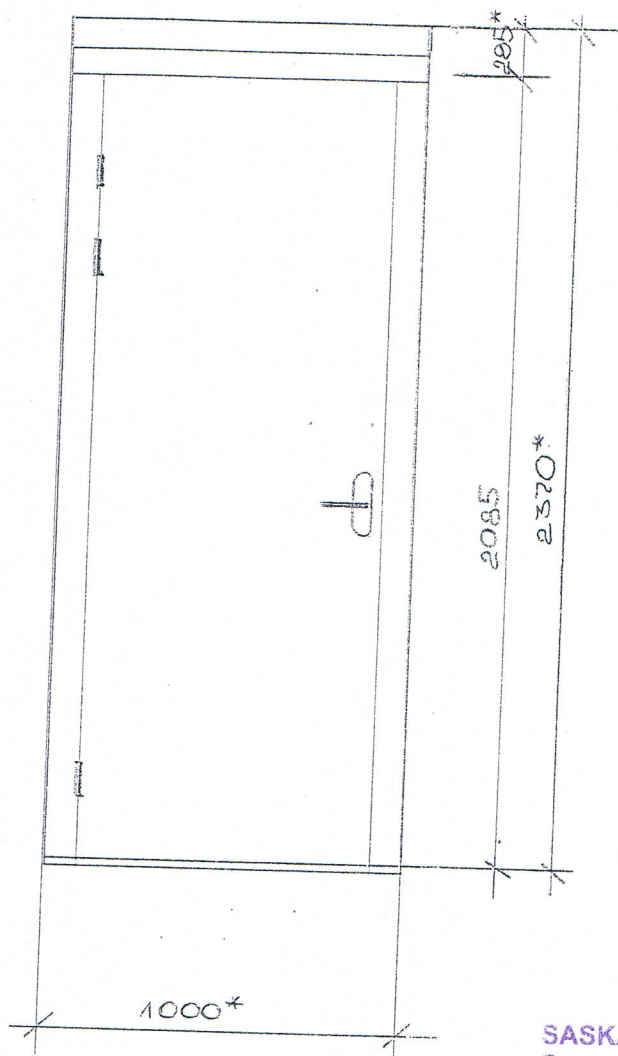

Ieejas metāla siltinātas durvis.

SASKAŅOTS
Daugavpils pilsētas domes
Pilsētplānošanas un būvniecības departamenta
galvenā arhitekte
Inga Ancāne
2015. g. 09. 01.

* - Izmērus precizēt uz vietas.

SASKAŅOTS
Daugavpils pilsētas galvenā māksliniece
Līga Čible Līga Čible
2015. g. 9. augustā

Metāla durvis nokrāsot ar krāsu N 482 („Tikkurila” katalogs).

Sastādītāja: *[Signature]* N. Roslyak

SIA "DDzKSU"
RTD ēku būvinženiere
(būvprakses sertifikāts Nr. 20-482)
N.Roslyak