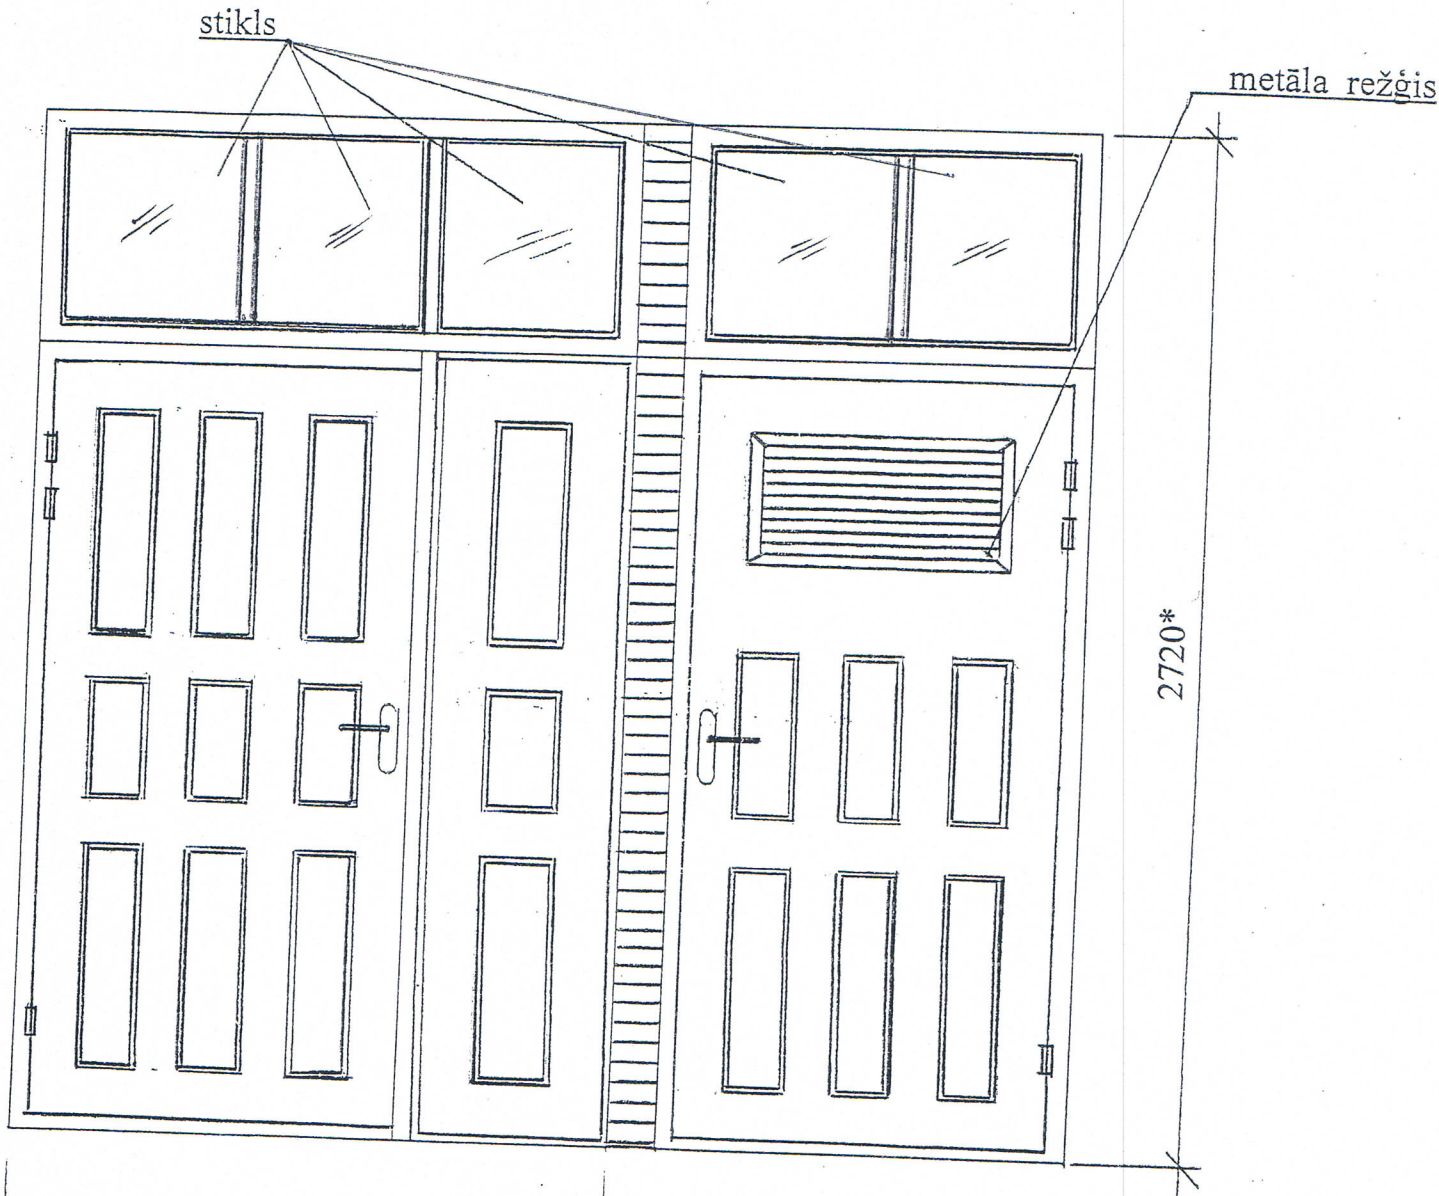

# Koka durvis.

**SASKAŅOTS**

Daugavpils pilsētas domes  
Pilsētplānošanas un būvniecības departamenta  
galvenā arhitekte

Inga Ancāne

2010. g. 03. 03.

\* - Izmērus precizēt uz vietas.

1500\*

120