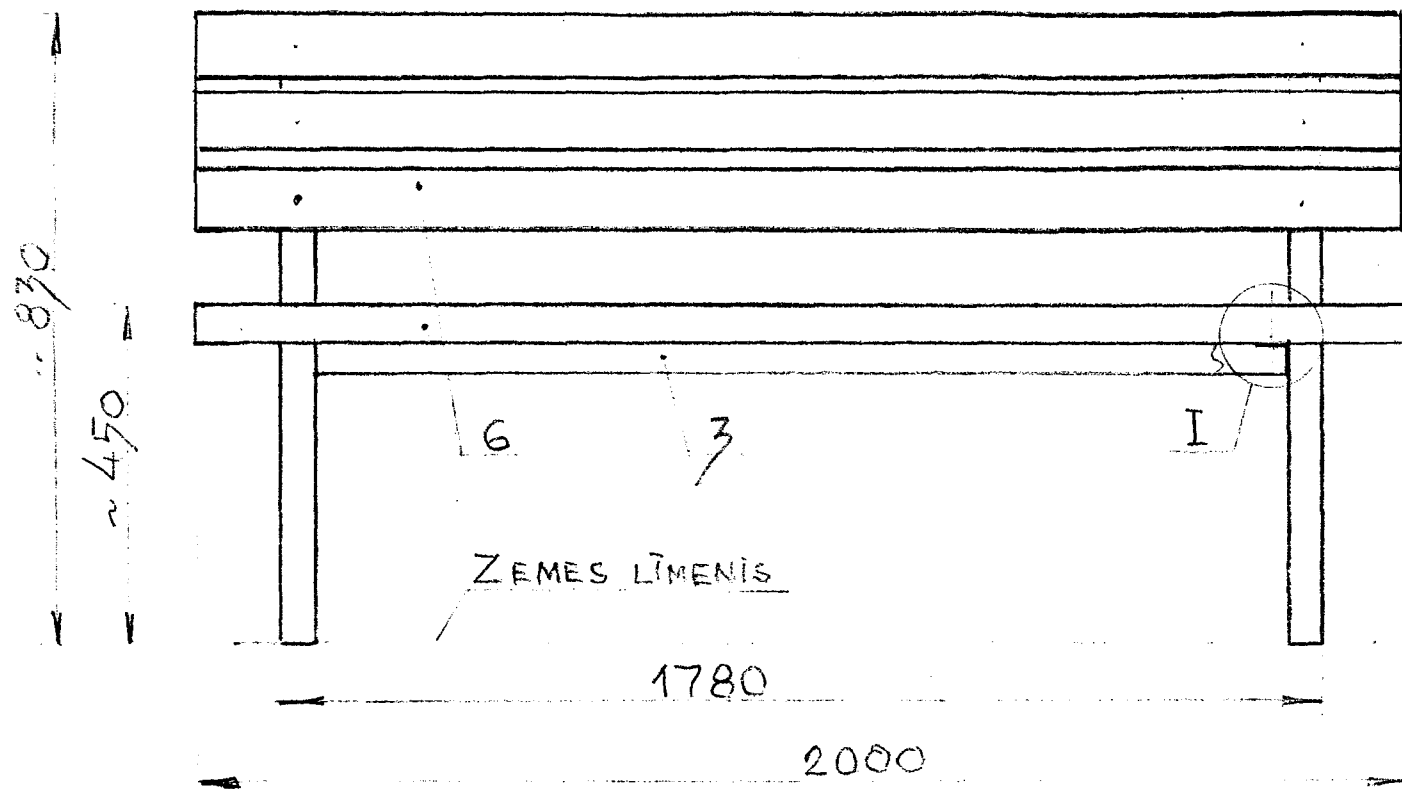

SOLS 1

1. CAURULE □ 60x40
2. " " □ 10x20
3. " " □ 40x40
4. " " ○ 25
5. LENKDZELZ 40x40
6. SKUJU KOKA DĒLIS 90x50
7. SKRUVE M8x60
8. UZGRIEZNIS M8
9. PĀPLĀKSNE

METĀLA DETALĀM KRĀSA RAL 7013,
KOKA DETALĀS JĀKRĀSO AR
"PĪNOTEKS KLASSIK" 176.

SOLS 2

1. CAURULE □ 60x40
2. — " — □ 40x20
3. — " — □ 40x20
4. — " — ○ 25
5. LENKĀDZELZ. 40x40
6. SKUJU KOKA DELĪS 90x50
7. SKRUVĒ M8x60
8. UZGRIEZNIS M8
9. PĀPLĀKSNE 8

METĀLA DETALĀM KRASA RAL 7013,
 KOKA DETALĀS JAKRĀSO AR
 „PINOTEKS KLASSIK” 17G.