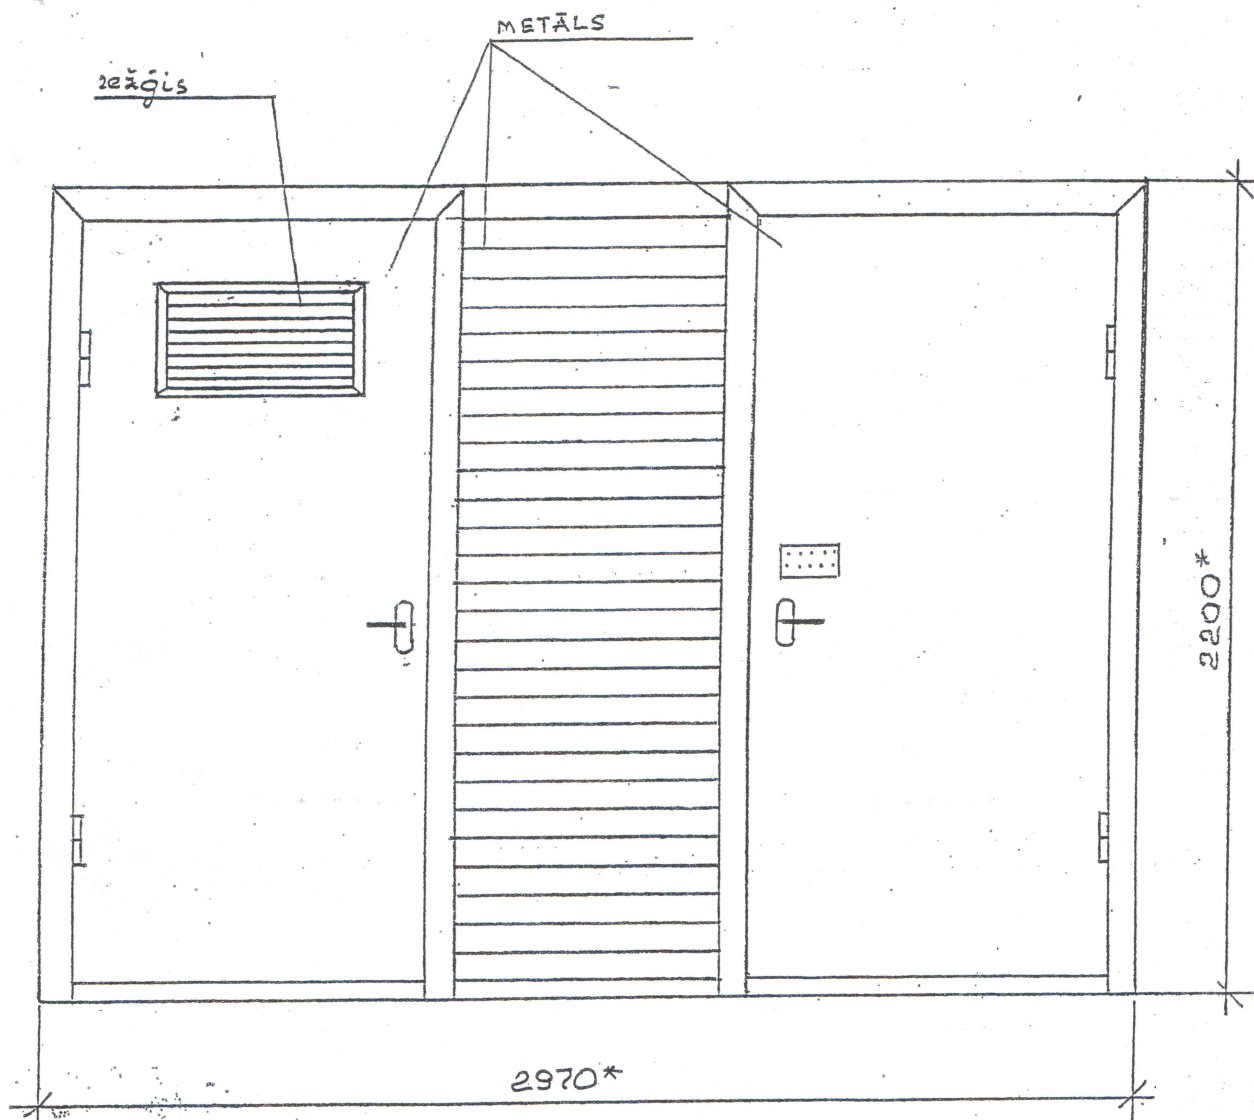

# Ieejas metāla siltinātas durvis.

## SASKAŅOTS

Daugavpils pilsētas domes  
Pilsētplānošanas un būvniecības departaments  
galvenā arhitekte

*Inga Ancāne*  
Inga Ancāne

2014.g. 14. NOVEMBRS

\* - Izmērus precizēt uz vietas.

Metāla durvis nokrāsot ar krāsu №482 („Tikkurila” katalogs).