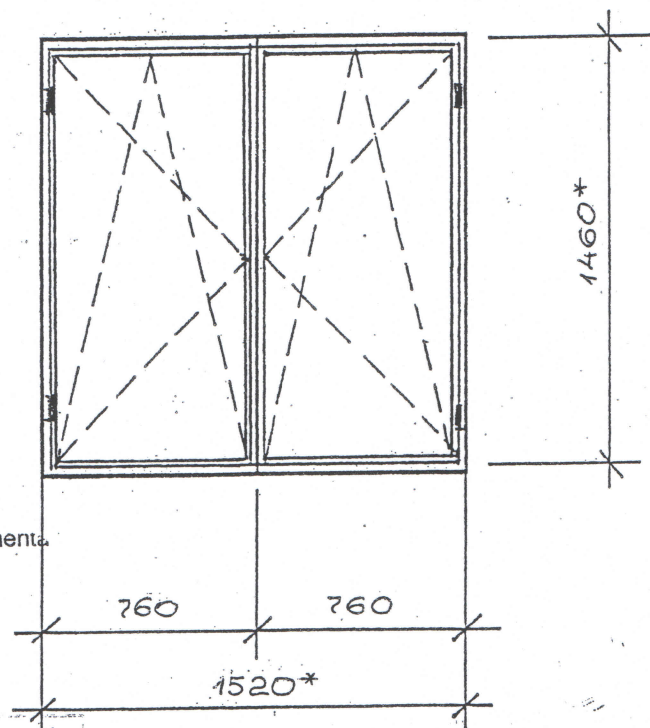

# PVC logs

(Kāpņu telpā)

**SASKAŅOTS**  
Daugavpils pilsētas domes  
Pilsētplānošanas un būvniecības departamenta  
galvenā arhitekte

*[Signature]*  
Inga Ancāne  
2014.g. 24. novembris

*[Signature]*  
Jurijs Penders  
2014. 24. novembris

Logu krāsa - balta

\* - Izmērus precizēt uz vietas.

Sastādīja: *[Signature]* N.Roslyak