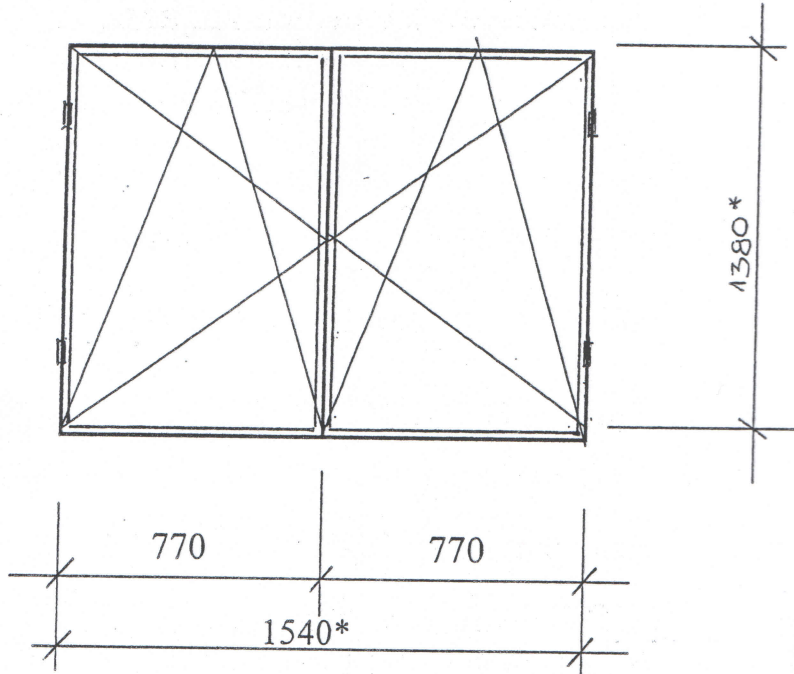

# PVC logs

(kāpņu telpa)

Logu krāsa - brūna

\* - Izmērus precizēt uz vietas.

Sastādīja:

N. Roslyak

**SASKAŅOTS**  
Daugavpils pilsētas domes  
Pilsētplānošanas un būvniecības departamenta  
galvenā arhitekta