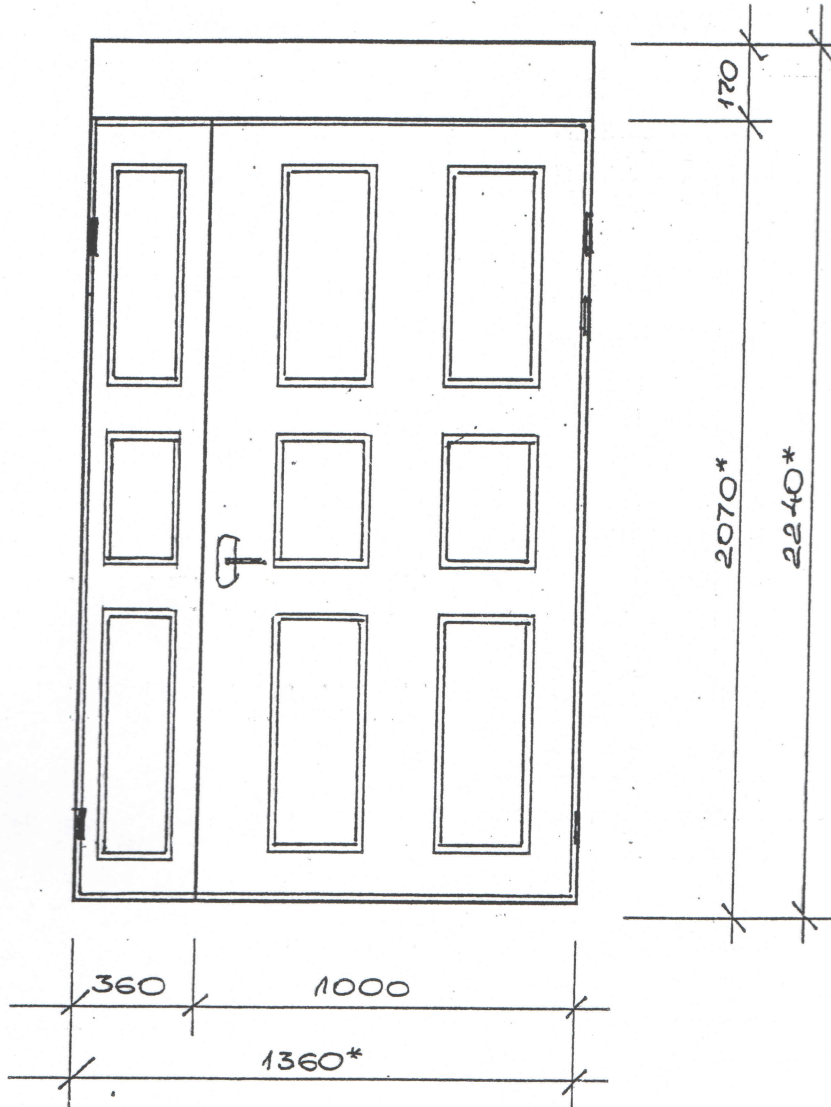

Nhoels 4 62

Ieejas koka durvis.

SASKAŅOTS

Daugavpils pilsētas domes
Pilsētplānošanas un būvniecības departamenta
galvenā arhitekte

Inga Ancāne
Inga Ancāne

2014.g. 15. februārī