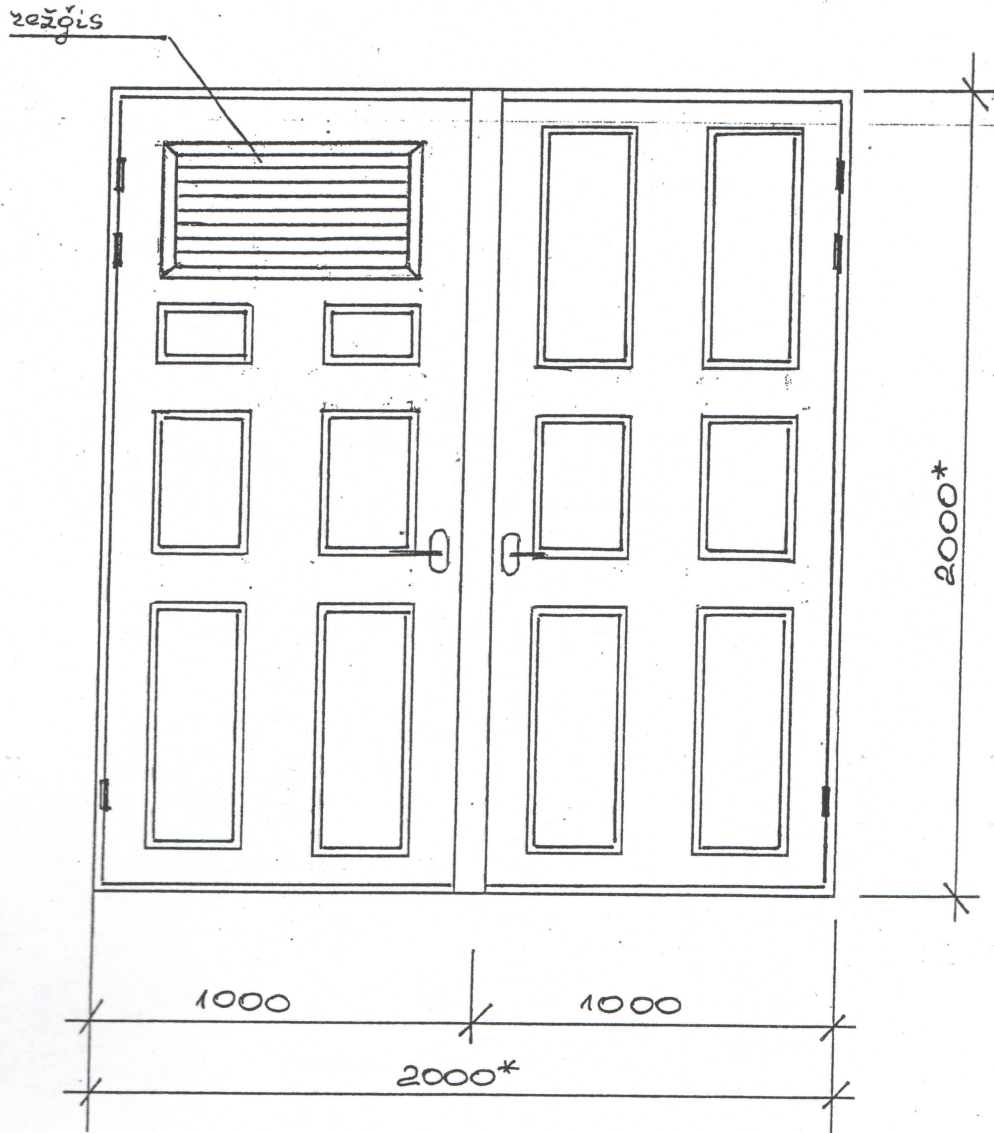

Mihovels A 62

Ieejas koka durvis.

SASKAŅOTS

Daugavpils pilsētas domes
Pilsētplānošanas un būvniecības departamenta
galvenā arhitekta

Inga Ancāne
2015. g. 25. februārī

SASKAŅOTS
Daugavpils pilsētas domes arhitekta
Juris Fundurs
2015. 25. februārī

Durvis nokrāsot ar krāsu, tonis - RAL 8014

* - Izmērus precizēt uz vietas.

Sastādīja: *N. Roslyak* N.Roslyak

Nhoels 4 62

Ieejas koka durvis.

SASKAŅOTS

Daugavpils pilsētas domes
Pilsētplānošanas un būvniecības departamenta
galvenā arhitekte