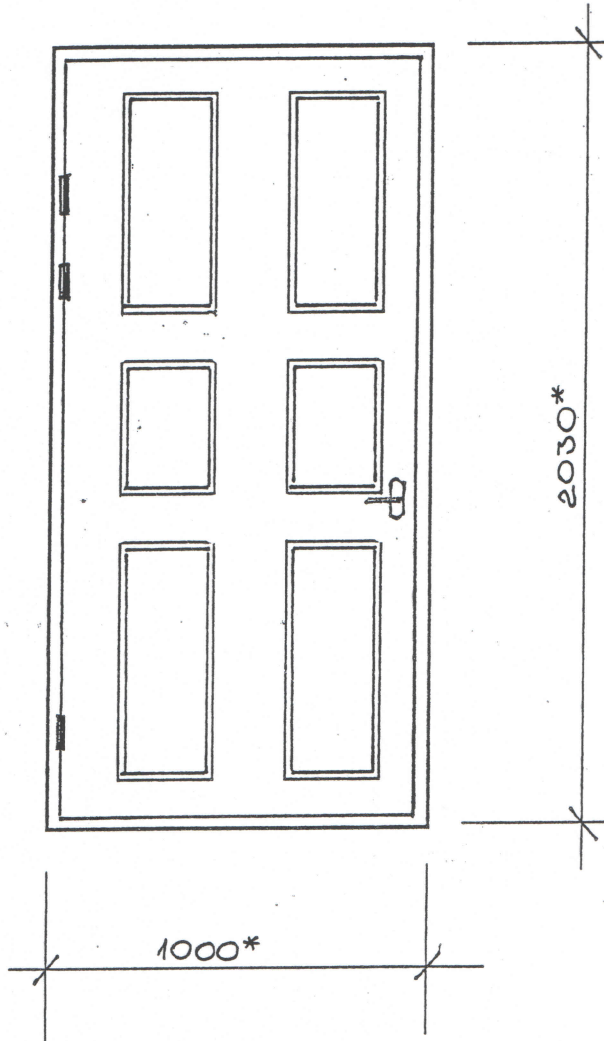

Inga Ancāne
Inga Ancāne

2014.g. 15. februārī

Durvis nokrāsot ar krāsu, tonis - RAL 8014

* - Izmērus precizēt uz vietas.

Sastādīja: *N.Roslyak* N.Roslyak

M/ko elsa 68.

Ieejas koka durvis.

SASKAŅOTS