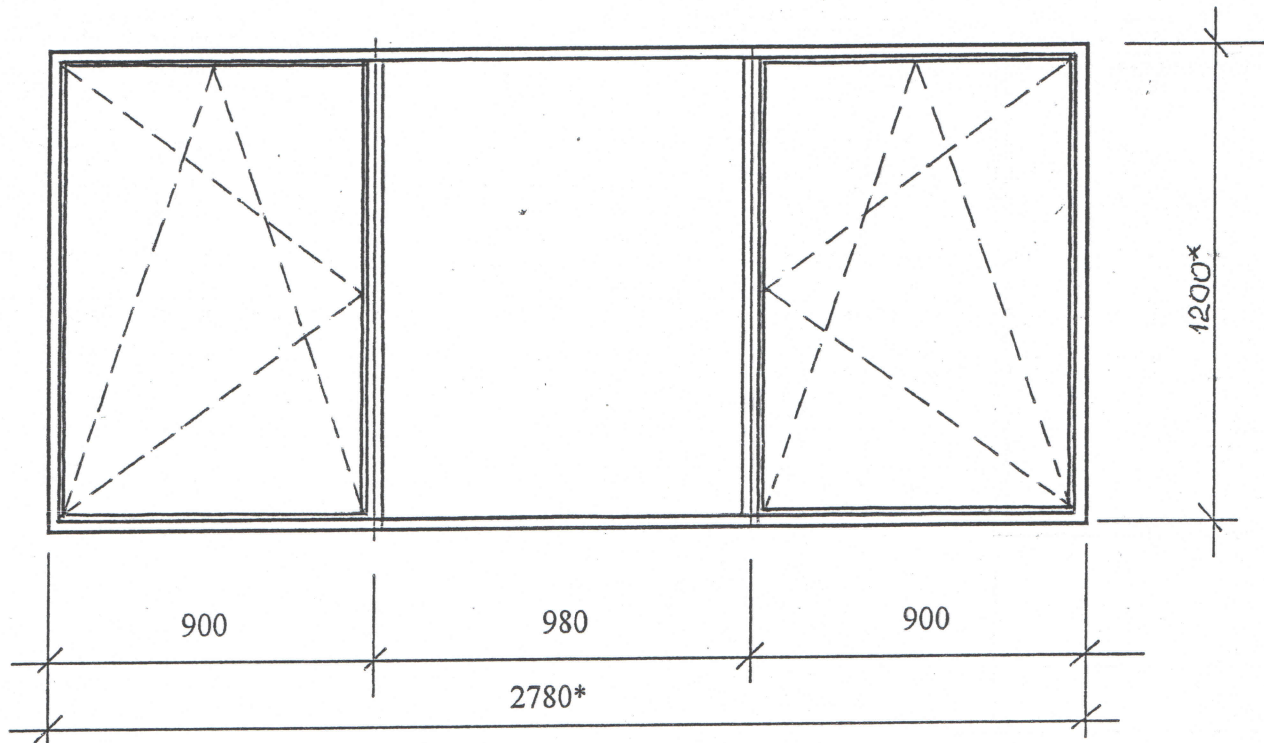

# PVC logs

(kāpņu telpa)

**SASKAŅOTS**  
DAUGAVPILS PILSĒTAS DOMES  
PILSĒTPLĀNOŠANAS UN BŪVNICĪBAS  
DEPARTAMENTA VADĪTĀJAS p.l.  
*[Signature]* **Inta Ruskule**  
20.11.18. *[Signature]*

*[Stamp]*  
18.11.18. *[Signature]*

Logu krāsa - balta

\* - Izmērus precizēt uz vietas.

Sastādīja: *[Signature]* N.Roslyak