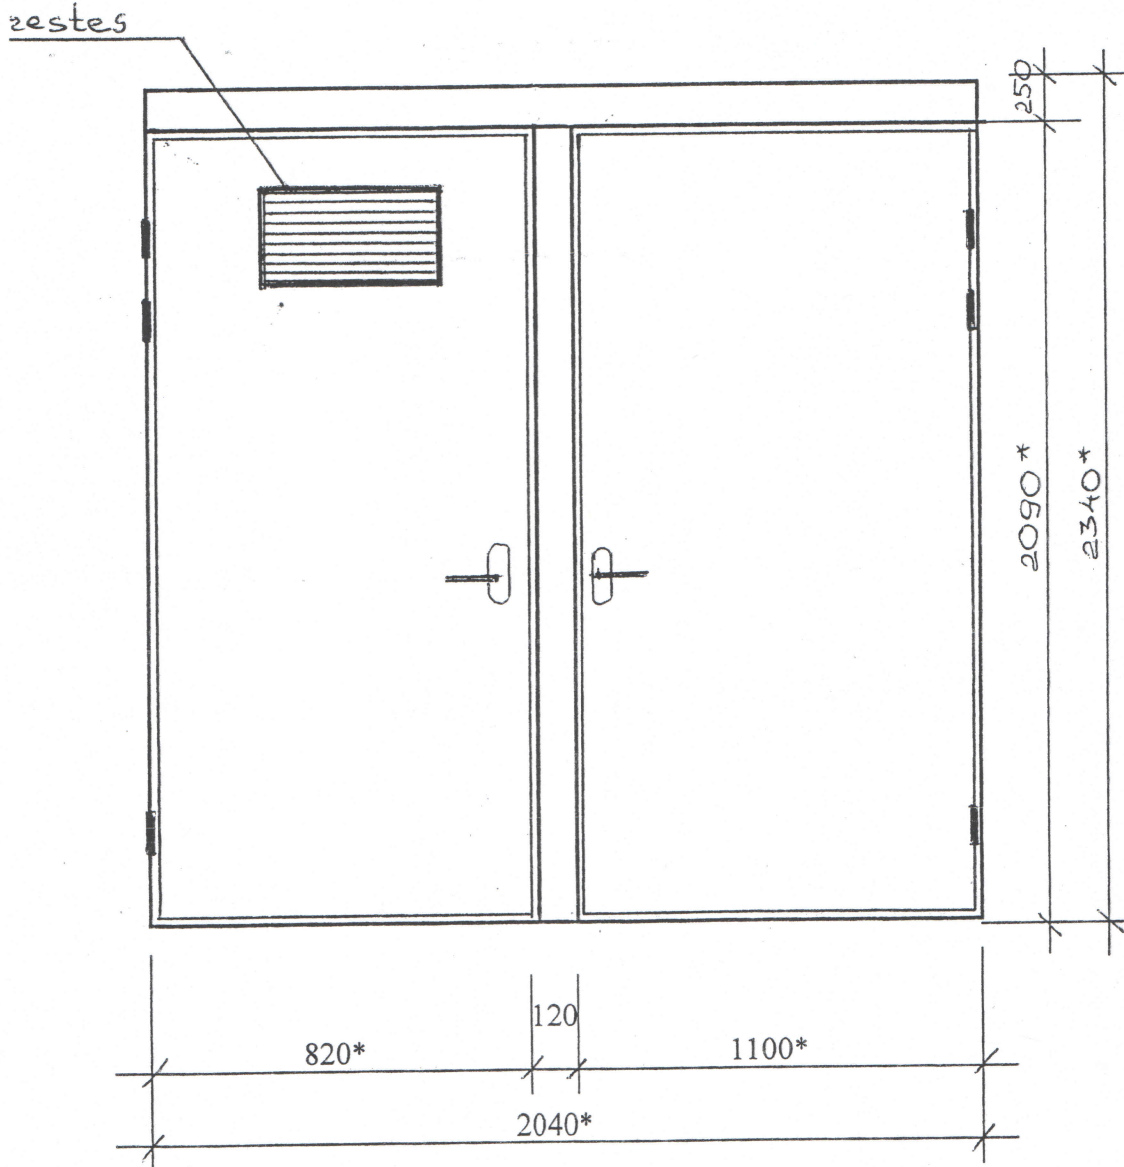

Ieejas metāla siltinātas durvis

1. Durvis nokrāsot ar krāsu N 482 („Tikkurila” katalogs)

\* - Izmērus precizēt uz vietas.

Sastādīja:

N. Roslyak

**SASKAŅOTS**

Daugavpils pilsētas domes

Pilsētplānošanas un būvniecības departamenta