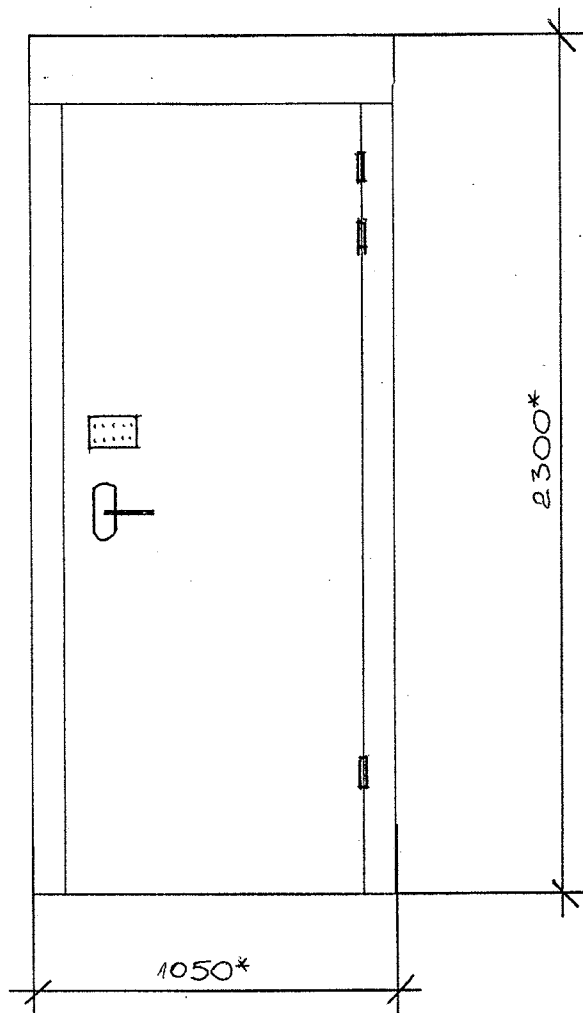

# Ieejas metāla siltinātas durvis.

## SASKAŅOTS

Daugavpils pilsētas domes  
Pilsētplānošanas un būvniecības departamenta  
galvenā arhitekte

Inga Ancāne

2016.g. 13. aprīlis

\* - Izmērus precizēt uz vietas.

Metāla durvis nokrāsot ar krāsu N 482