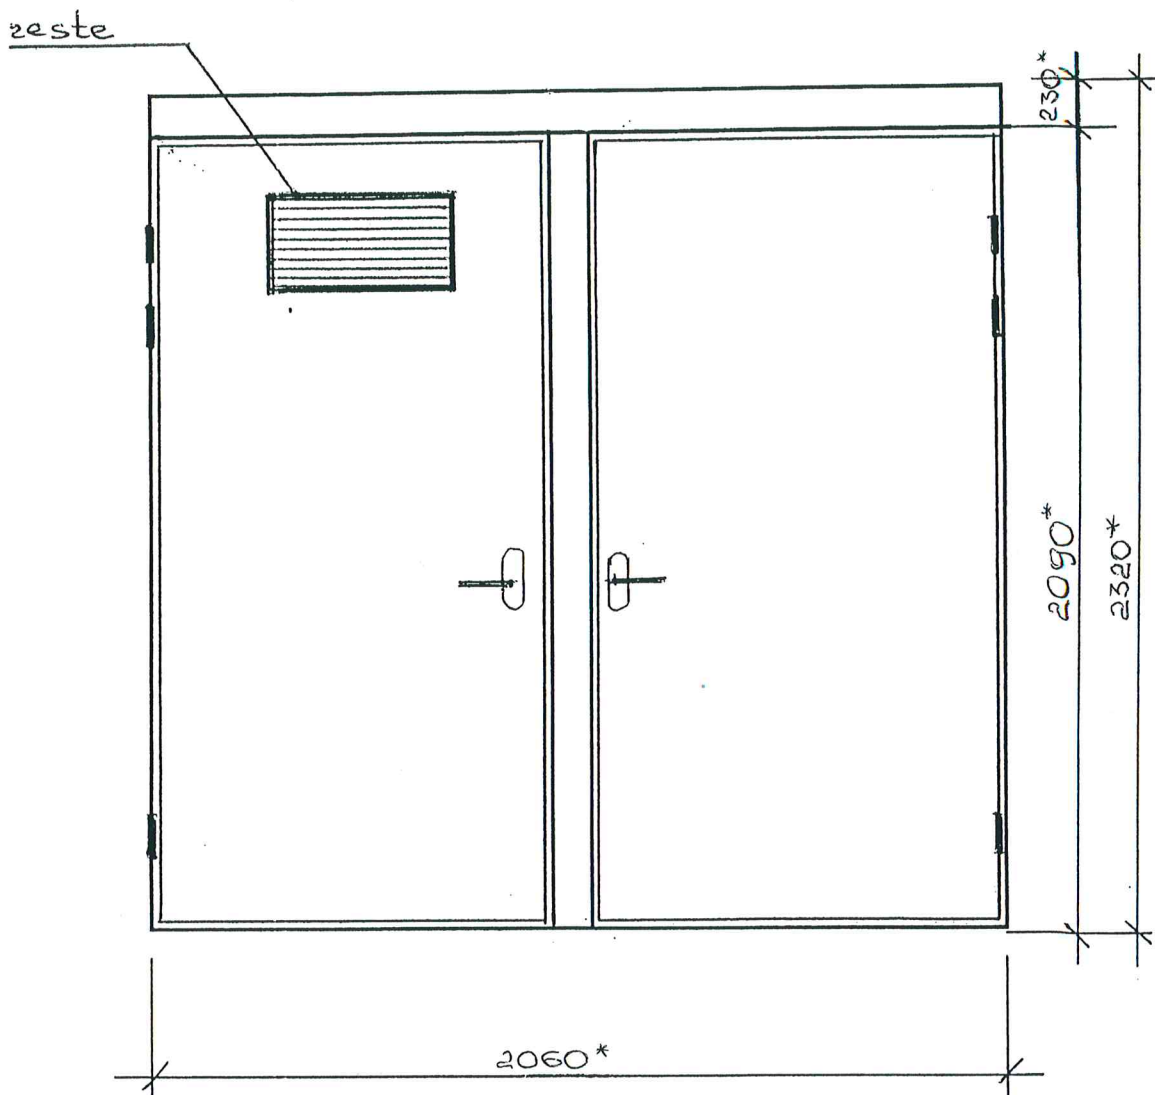

Ieejas metāla siltinātas durvis

SASKAŅOTS

Daugavpils pilsētas domes
siltētelpu apsildes un būvniecības departaments
valvērēja arhitekta

Inga Ancāne

2016. gada 1. augusts

SASKAŅOTS

Daugavpils pilsētas galvenais mākslinieks

Juris Pundurs

2016. gada 1. augusts

1. Durvis nokrāsot ar krāsu N 482 („Tikkurila” katalogs)

* - Izmērus precizēt uz vietas.

Sastādīja:

N. Roslyak