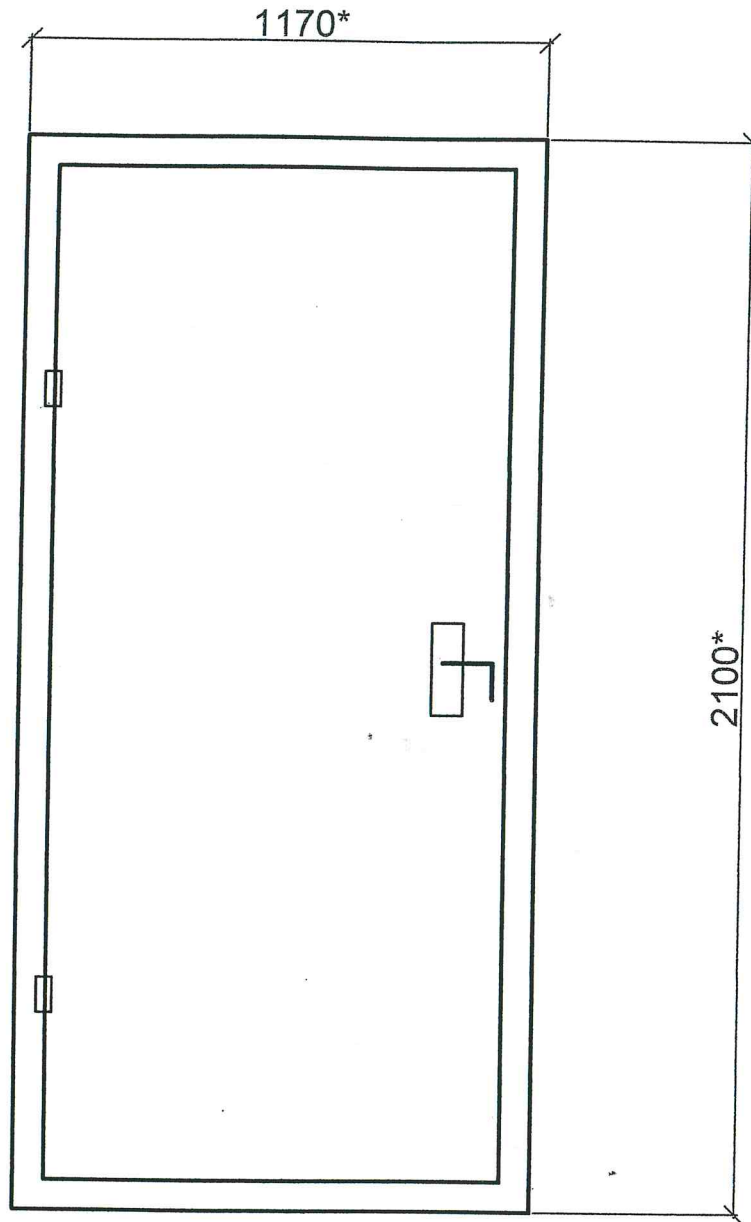

Metāla ieejas durvis
(Ziemeļu ielā 7, Daugavpilī.)
M B/M

SASKAŅOTS

Daugavpils pilsētas domes
Pilsētplānošanas un būvniecības departamenta
galvenā arhitekte

Inga Ancāne

2016.g. 10. oktobrī

SASKAŅOTS

Daugavpils pilsētas galvenais mākslinieks