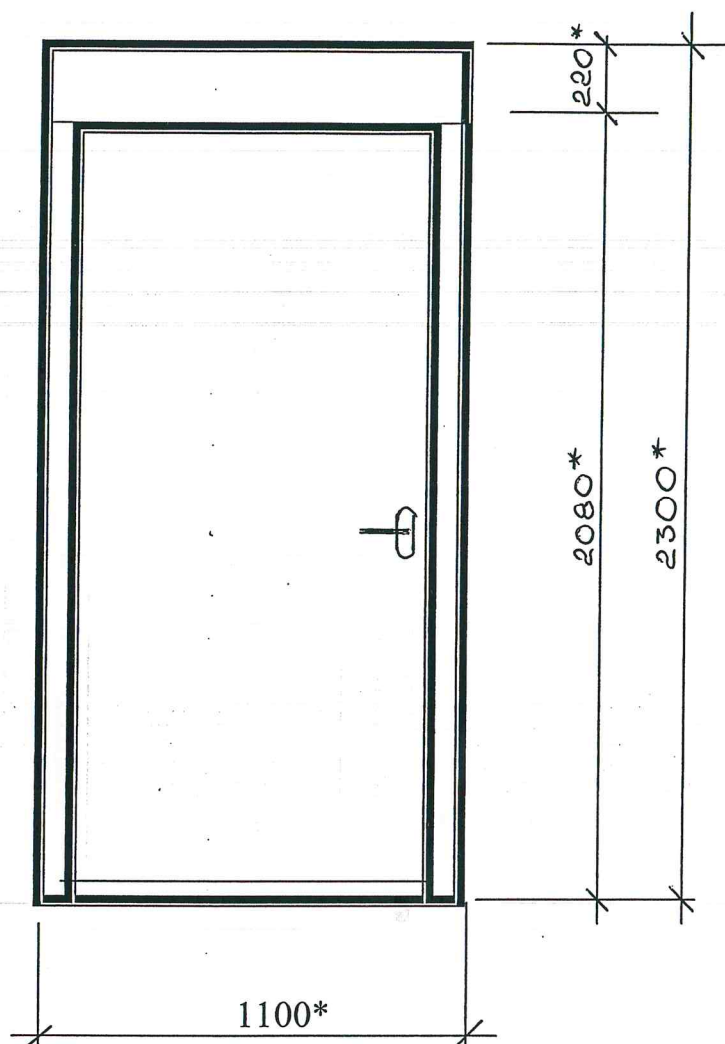

Ieejas metāla siltinātas durvis

SASKAŅOTS
Daugavpils pilsētas domes
Pilsētplānošanas un būvniecības departaments
galvenā arhitekta
Inga Ancāne
20.11.2016. g.

SASKAŅOTS
Daugavpils pilsētas galvenais mākslinieks
Juris Pundurs
20.11.2016. g.

* - Izmērus precizēt uz vietas.

Metāla durvis nokrāsot ar krāsu N 482 („Tikkurila” katalogs).

Sastādīja:

N. Roslyak