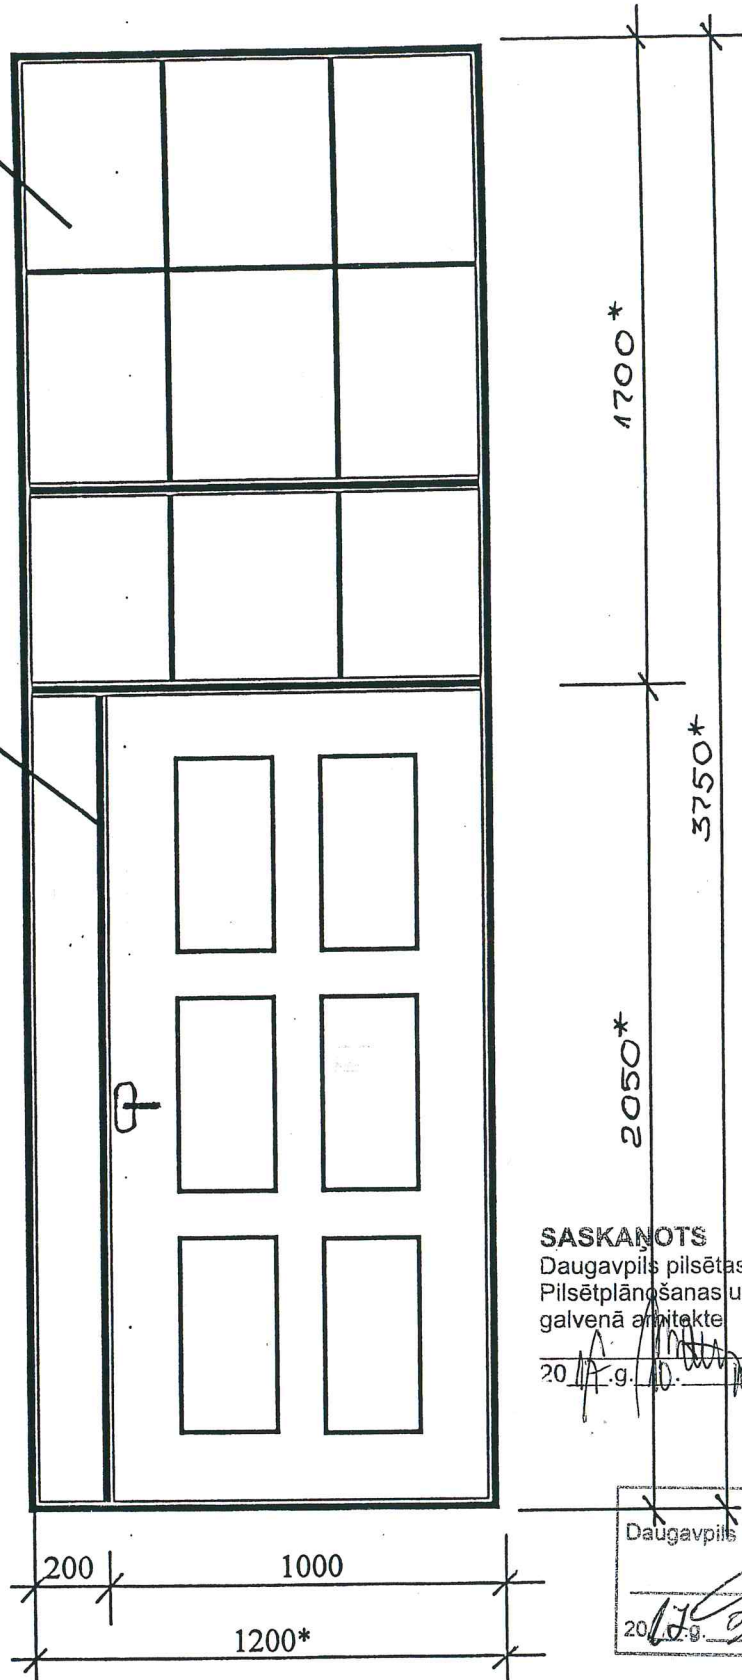

# Ieejas metāla siltinātas durvis

Ģimnāzijas iela 22

PVC logs

Met. durvis

Durvis nokrāsot ar krāsu RAL 8017. Loga tonis - brūns

\* - Izmērus precizēt uz vietas.

Sastādīja:  N.Roslyak