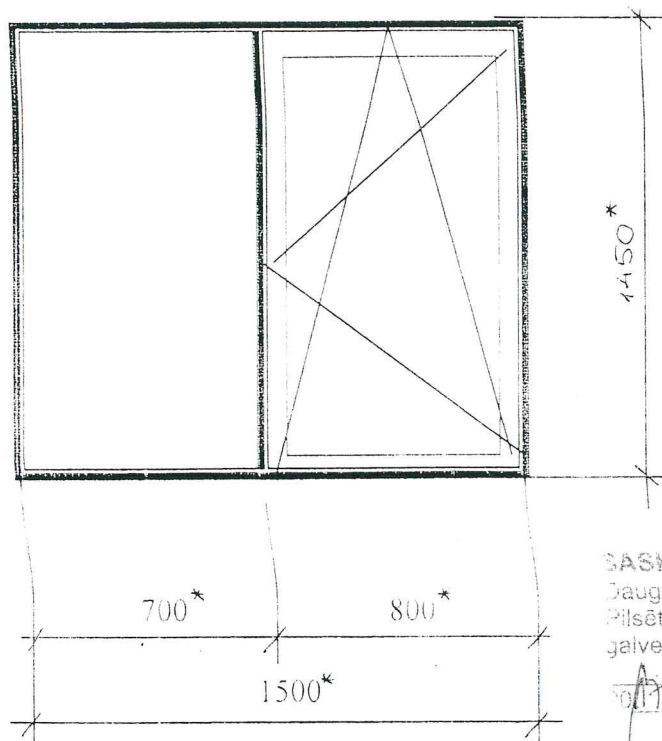

PVC logs

(kāpņu telpa)

Mihoelsa iela 2A

SASKAŅOTS

Daugavpils pilsētas domes
Pilsētplānošanas un būvniecības departamenta
galvenā arhitekta

[Signature]
Inga Ancāne

Logu krāsa - balta

* - Izmērus precizēt uz vietas.