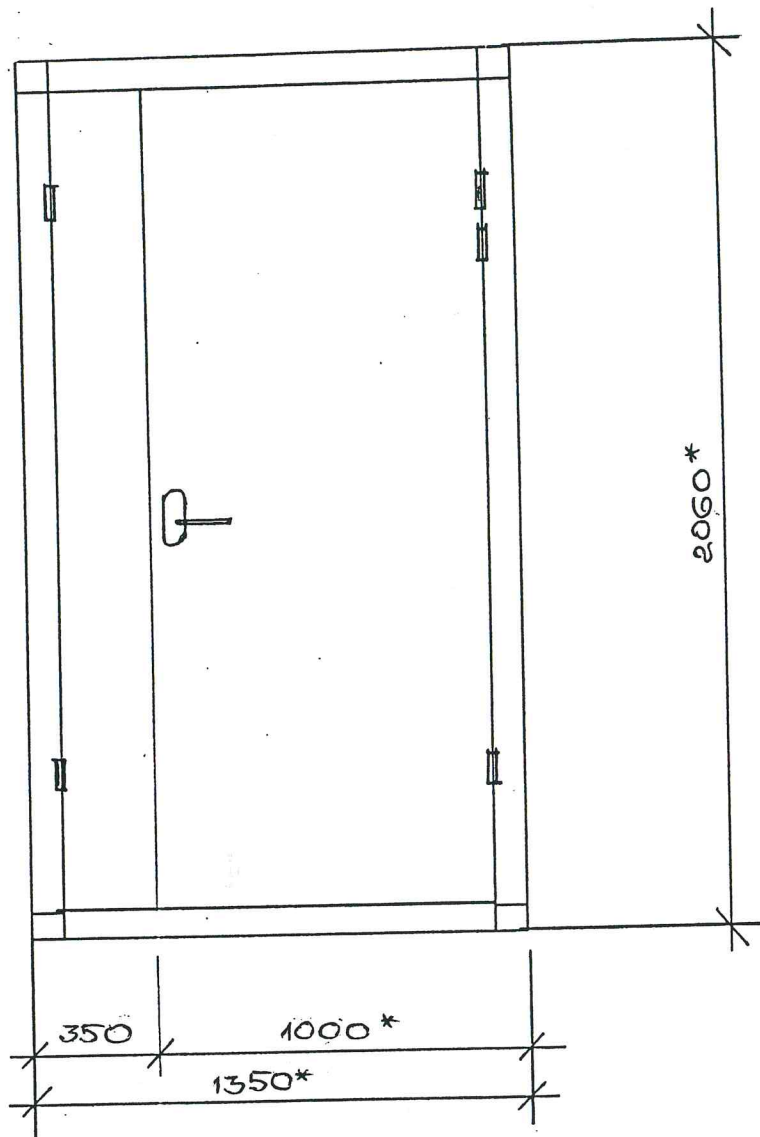

Ieejas metāla siltinātas durvis. Stadiona iela 16

SASKANOTS
Daugavpils pilsētas galvenais mākslinieks
Juris Pundurs
2017. g. 17. maijs

* - Izmērus precizēt uz vietas.

Metāla durvis nokrāsot ar krāsu N482 („Tikkurila” katalogs).