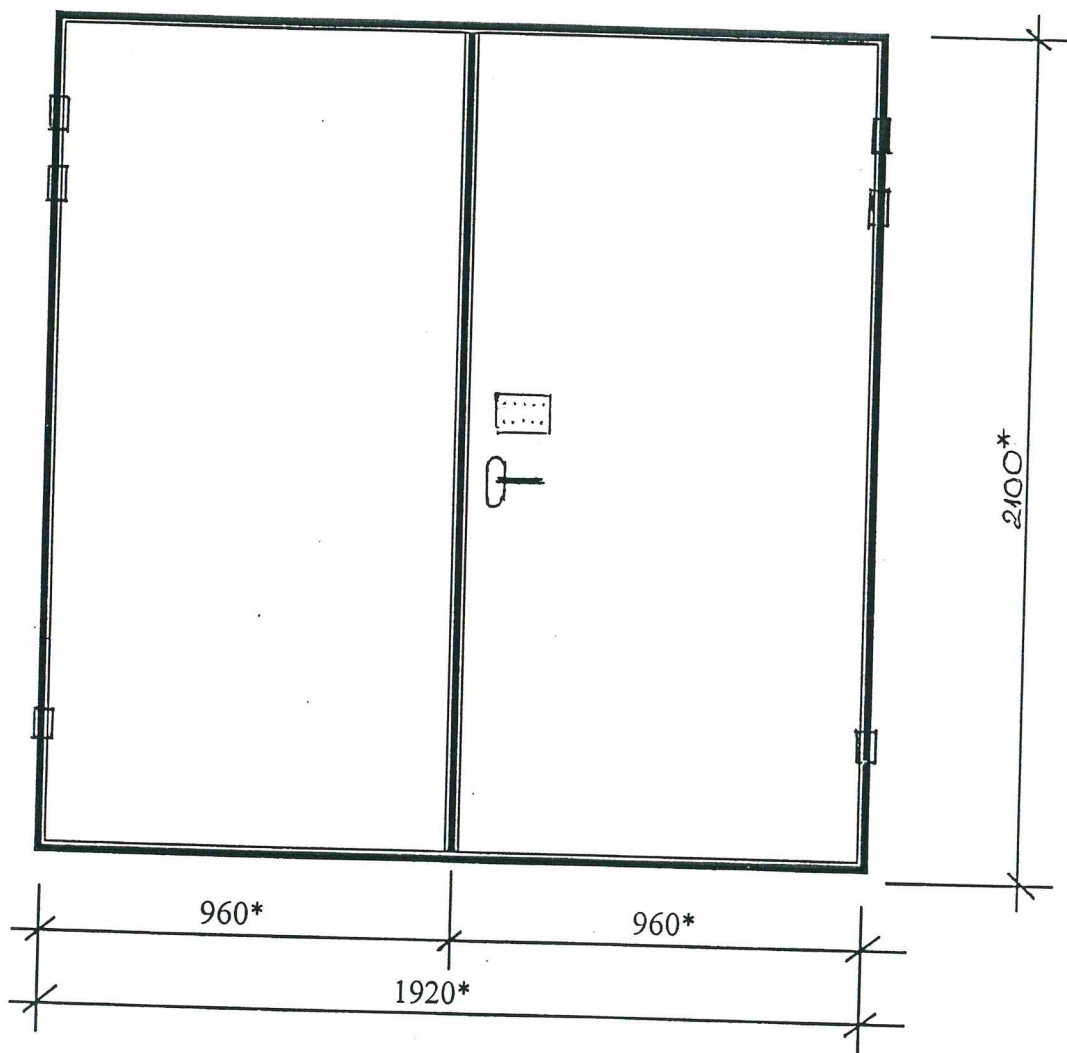

Ieejas metāla siltinātas durvis

1. Durvis nokrāsot ar krāsu N 482 („Tikkurila” katalogs)

* - Izmērus precizēt uz vietas.

Sastādīja:  N. Roslyak

SASKAŅOTS
Daugavpils pilsētas domes
pilsētplānošanas un būvniecības departamenta
valverā un ielā