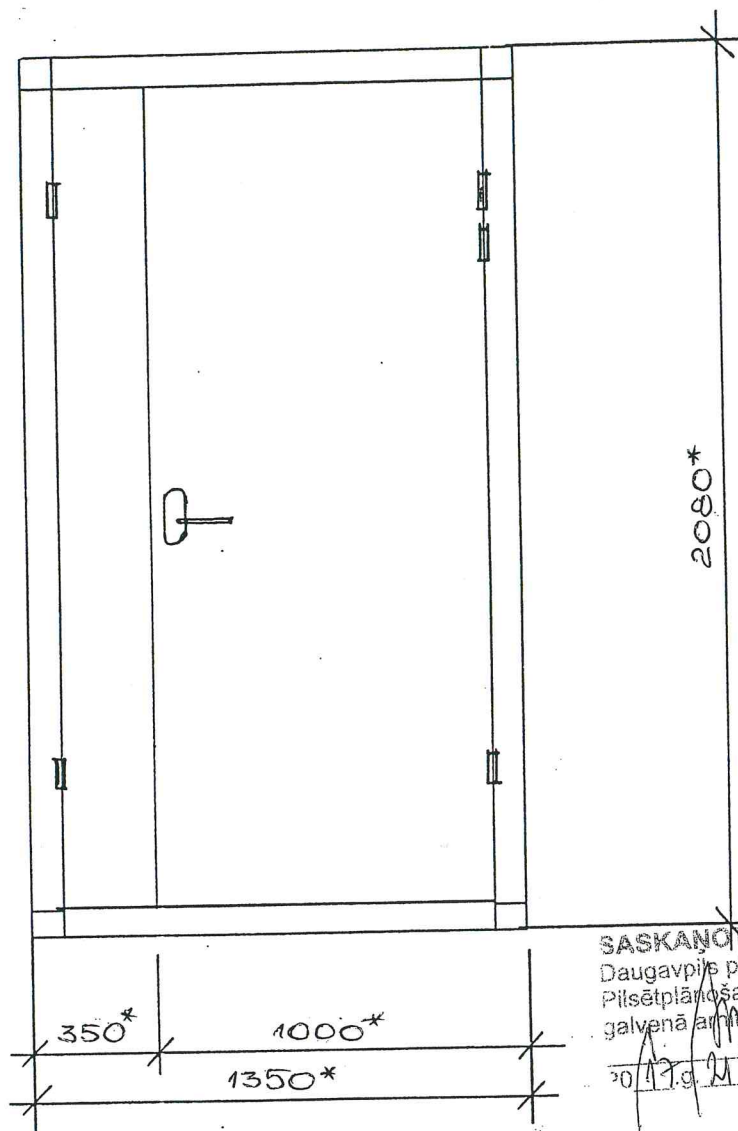

Ieejas metāla siltinātas durvis.

Stacijas iela 119A

SASKAŅOTS
Daugavpils pilsētas domes
Pilsētplānošanas un būvniecības departamenta
galvenā arhitekte

Inga Ancāne
2019.g. 21. marts

SASKAŅOTS
Daugavpils pilsētas galvenais mākslinieks
Juris Pundurs
2019.g. 21. marts

* - Izmērus precizēt uz vietas.

Metāla durvis nokrāsot ar krāsu N482 („Tikkurila” katalogs).

Sastādīja: *[Signature]* N.Roslyak