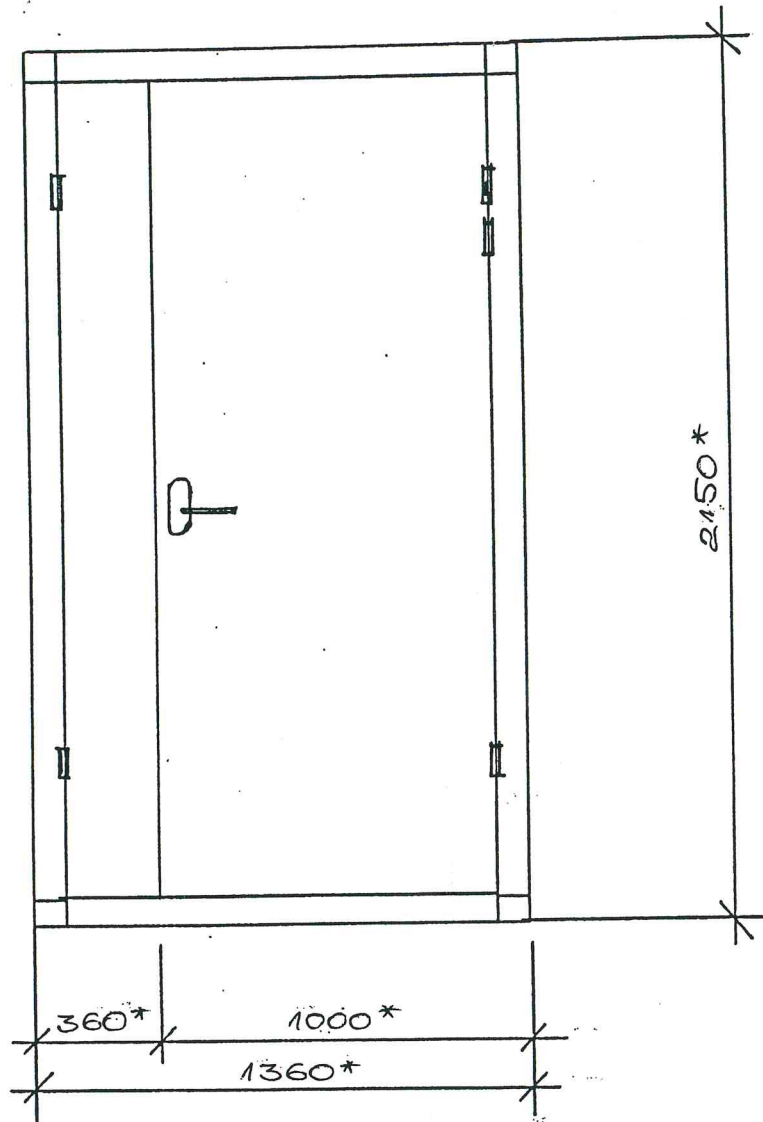

Ieejas metāla siltinātas durvis.

Inženieru iela 6

SASKAŅOTS
Daugavpils pilsētas galvenais mākslinieks
Juris Pundurs
20.11.17 māksl.

* - Izmērus precizēt uz vietas.

Metāla durvis nokrāsot ar krāsu N482 („Tikkurila” katalogs).