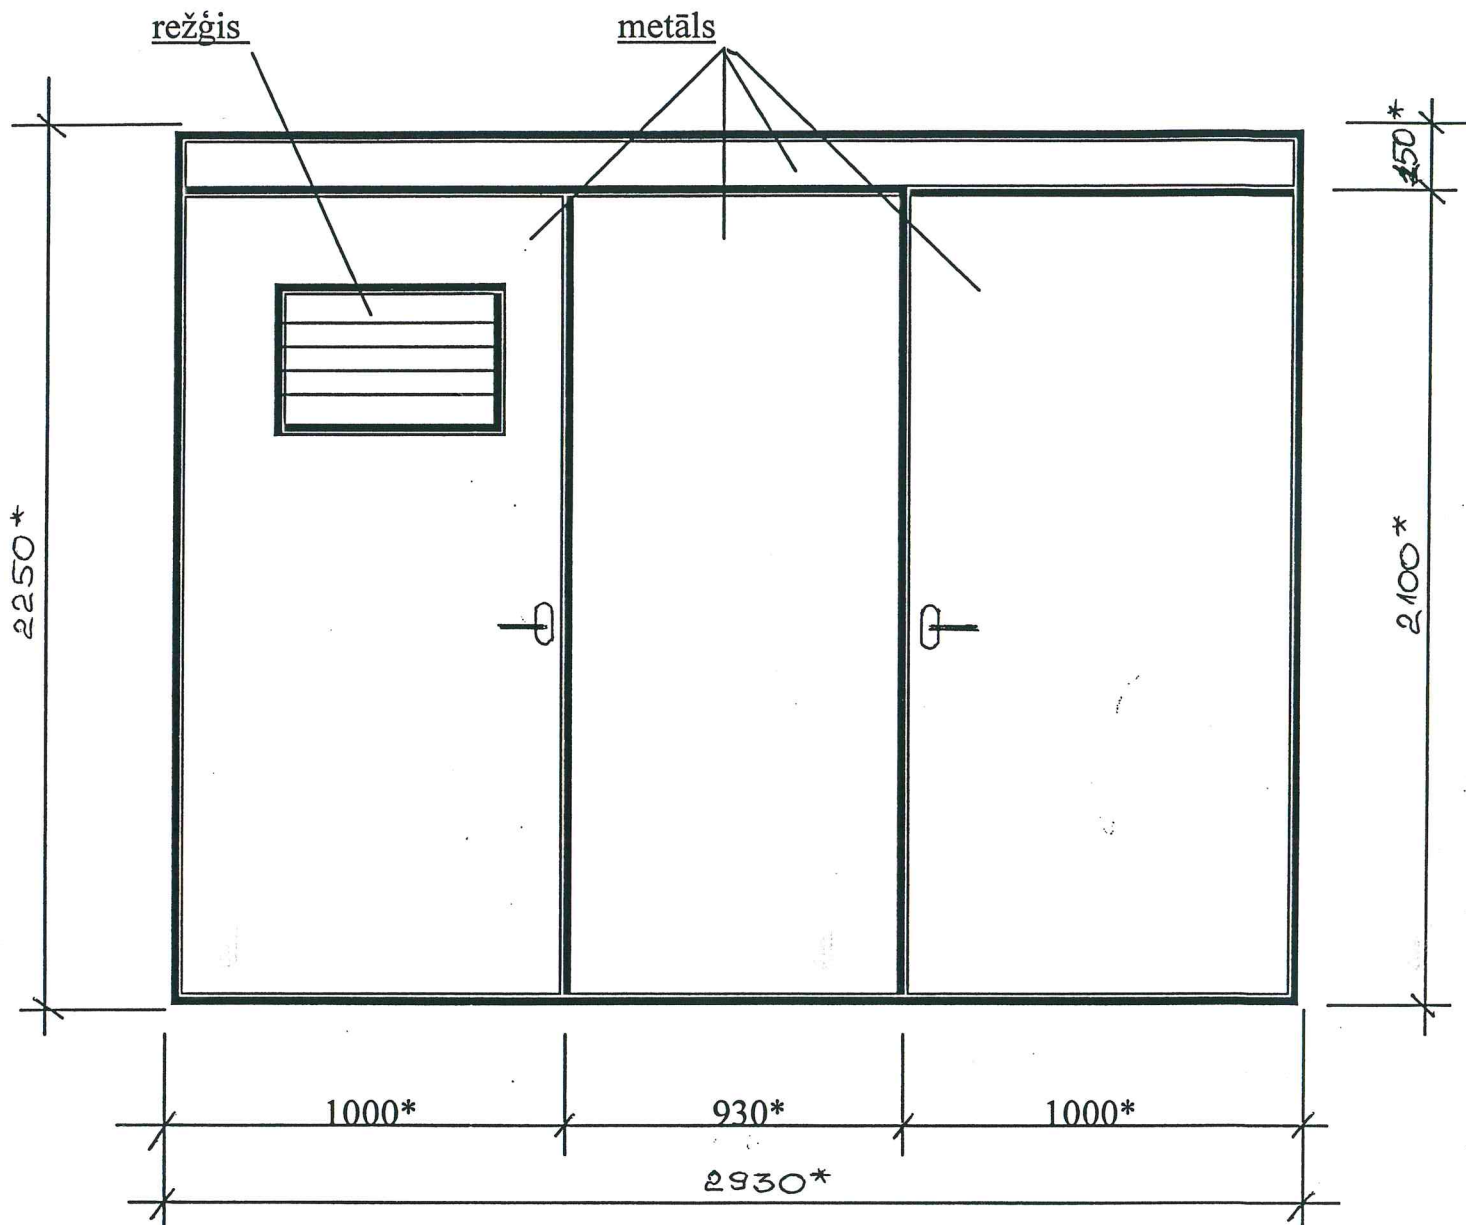

Ieejas metāla siltinātas durvis.

Arhitekta iela 24

SASKAŅOTS
Daugavpils pilsētas galvenais mākslinieks
Juris Pundurs
2017.11.17

1. Durvis nokrāsot ar krāsu N 482 („Tikkurila” katalogs)

* - Izmērus precizēt uz vietas.