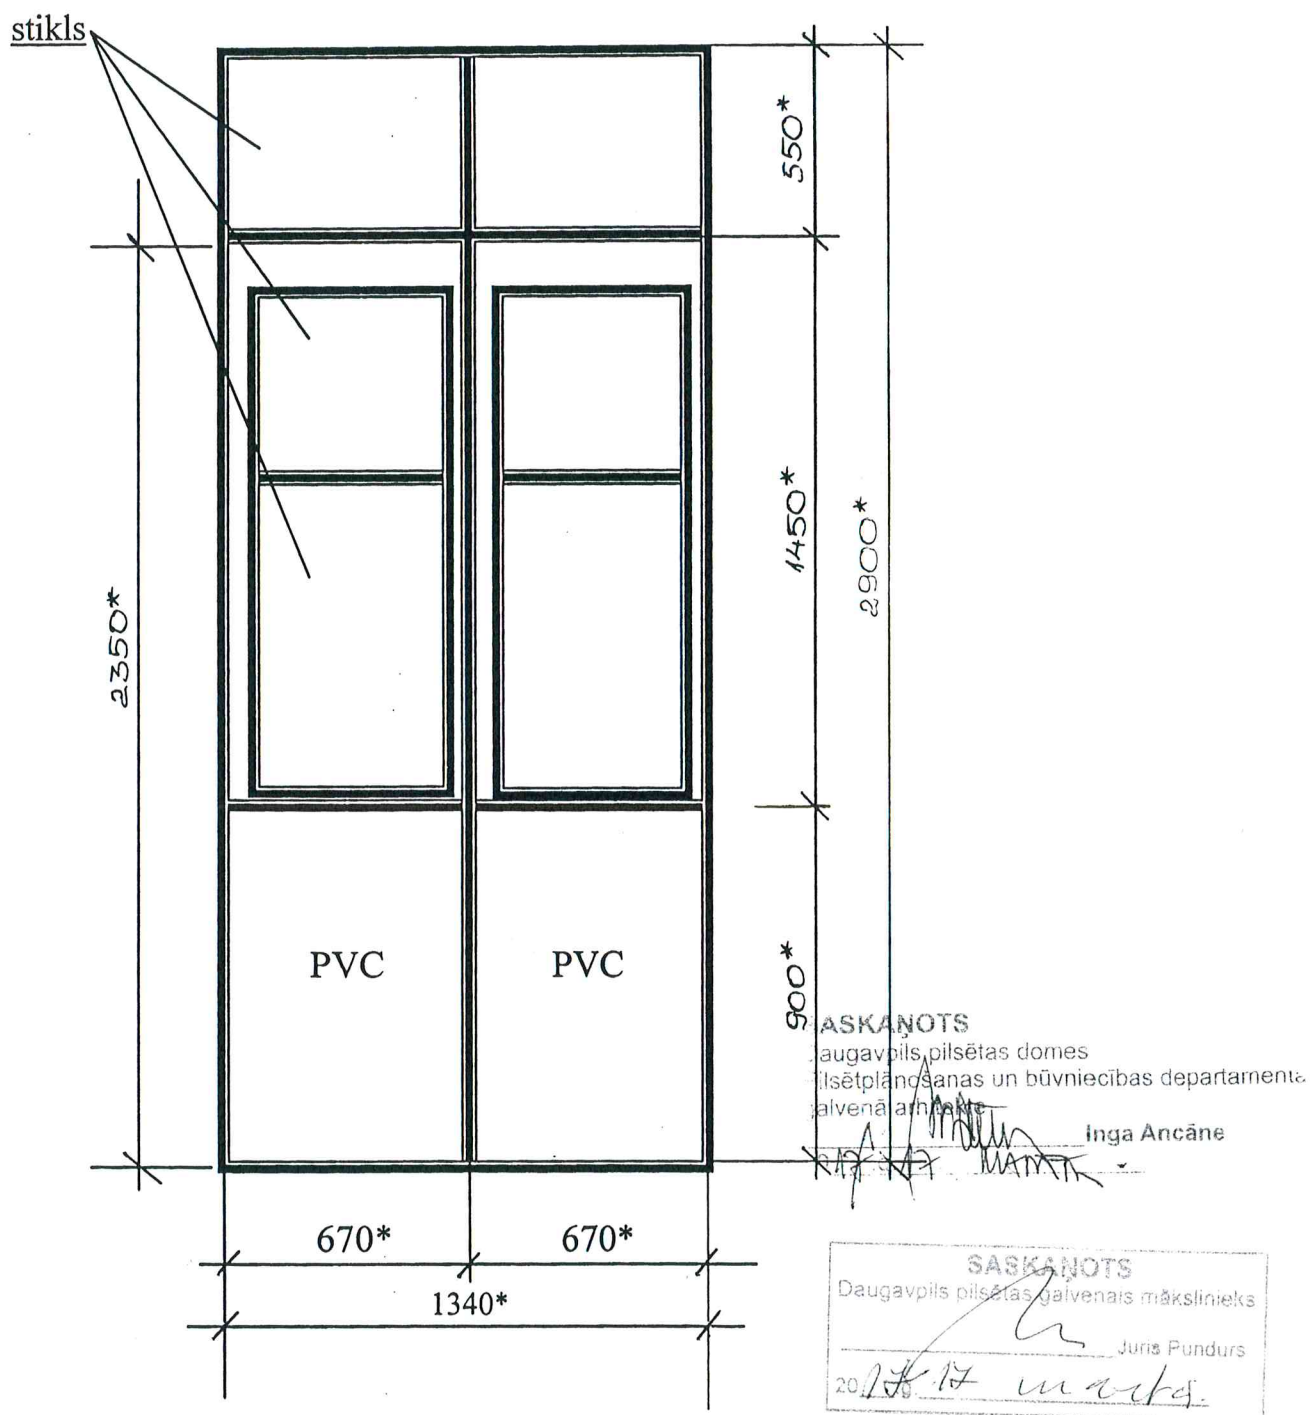

PVC balkona durvju bloks (kāpņu telpa)

Durvju bloka krāsa - balta

* - Izmērus precizēt uz vietas.

Sastādīja:  N.Roslyak

Teātra ielā 13

PVC logs

(kāpņu telpā)

Logu krāsa - balta

* - Izmērus precizēt uz vietas.

Sastādīja:

N. Roslyak