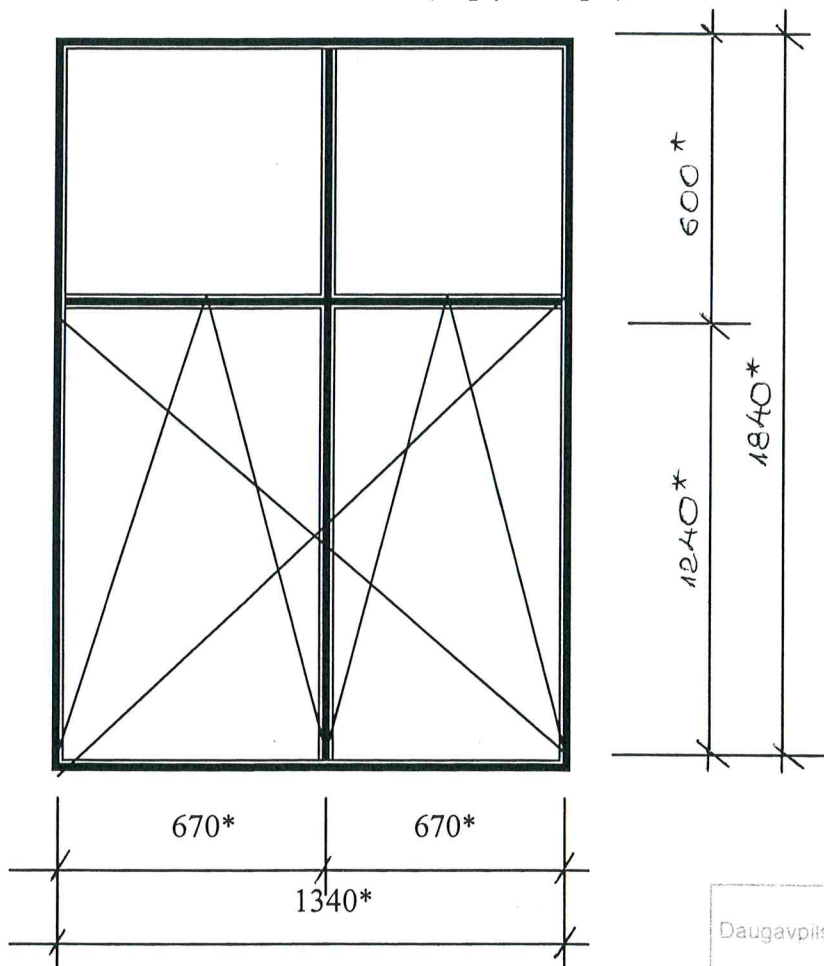

PVC balkona durvju bloks (kāpņu telpa)

Durvju bloka krāsa - balta

* - Izmērus precizēt uz vietas.

Sastādīja:  N.Roslyak

Teātra ielā 13

PVC logs

(kāpņu telpā)

Logu krāsa - balta

* - Izmērus precizēt uz vietas.

Sastādīja:

N. Roslyak