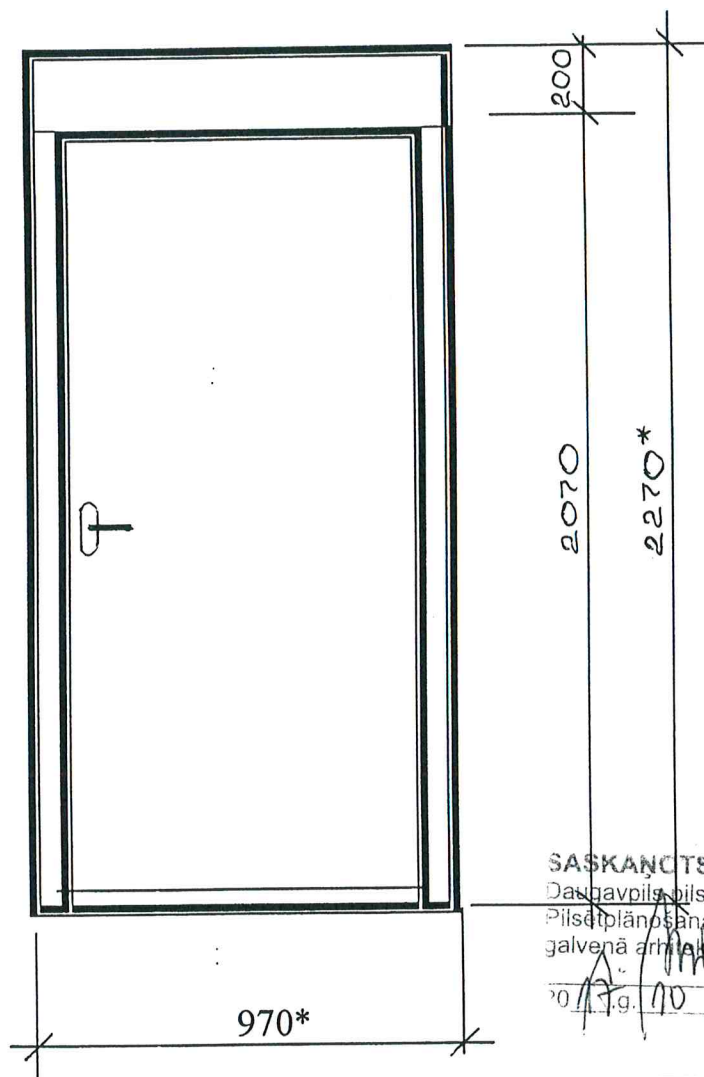

Ieejas metāla siltinātas durvis

SASKAŅOTS

Daugavpils pilsētas domes
Pilsētplānošanas un būvniecības departamenta
galvenā arhitekte

Inga Ancāne

2017.g. 10. 10.

* - Izmērus precizēt uz vietas.

Metāla durvis nokrāsot ar krāsu M 482 („Tikkurila” katalogs).

Sastādīja:

N. Roslyak

Cēsu ielā 16