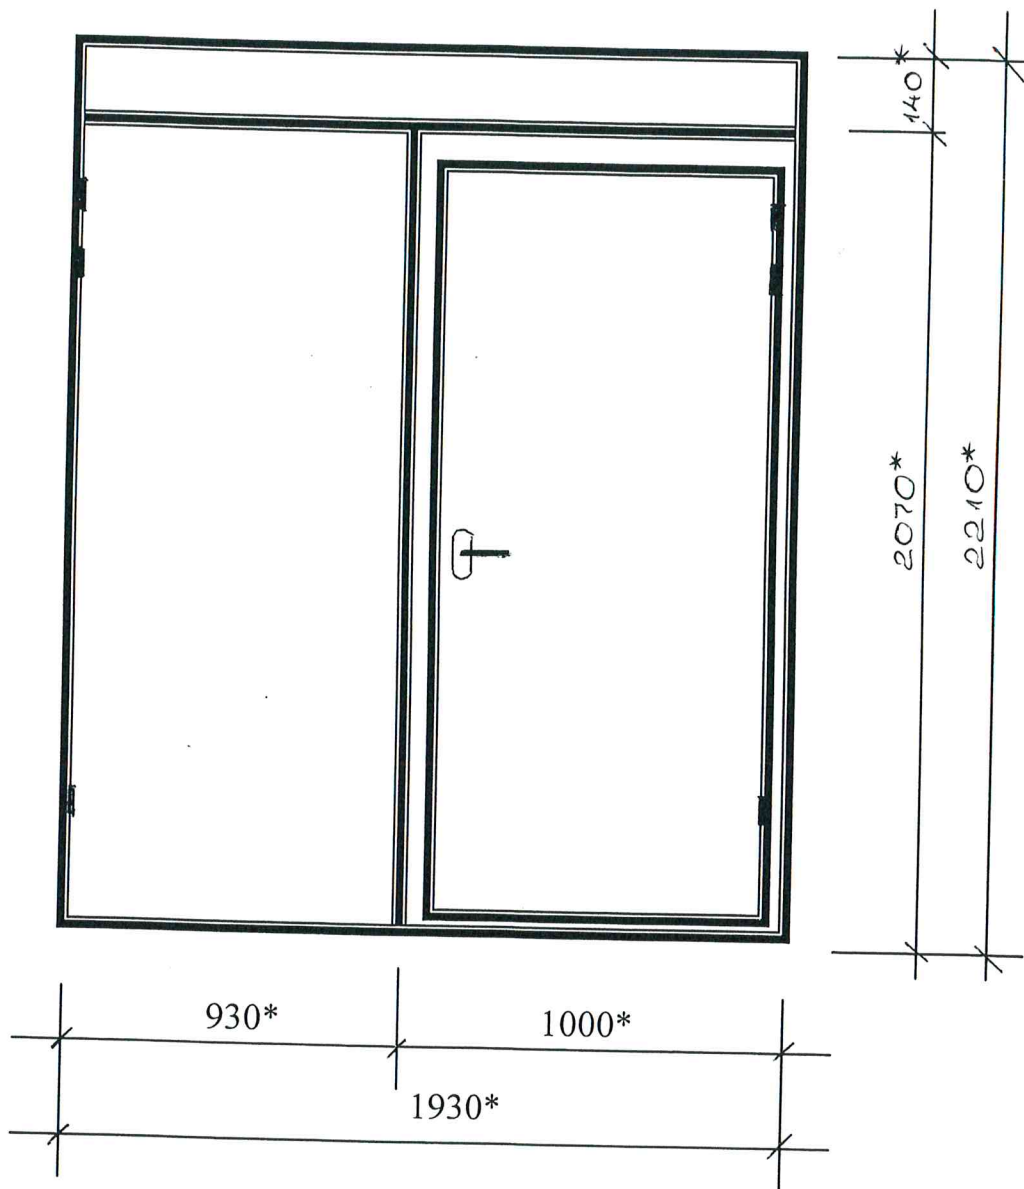

Ieejas metāla siltinātas durvis

SAPŪSĒTS
Daugavpils pilsētas iedzīvotāju n. ēksmnieks
Juris Pundurs
2010. g. 10. mēn. 15. d.

Durvis nokrāsot ar krāsu M 482 („Tikkurila” katalogs)

* - Izmērus precizēt uz vietas.