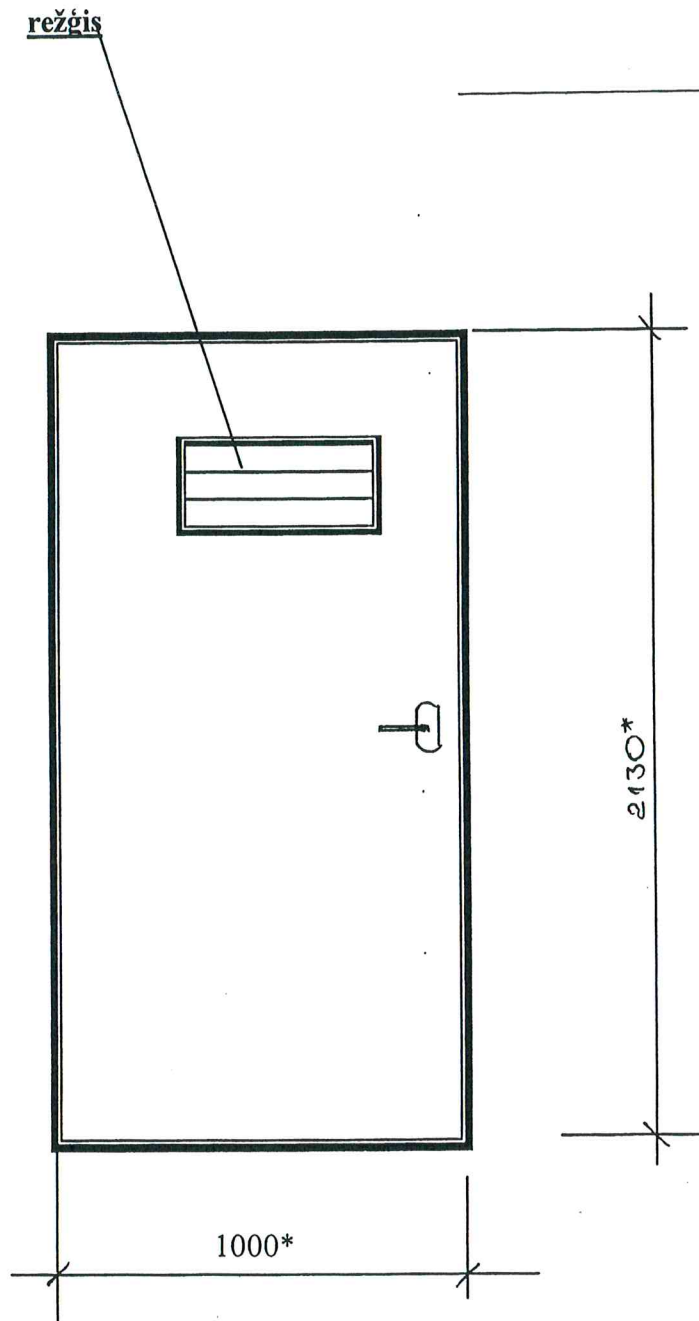

Pagraba metāla siltinātas durvis

SASKAŅOTS

Daugavpils pilsētas domes
Pilsētplānošanas un būvniecības departamenta
galvenā arhitekte

Inga Ancāne