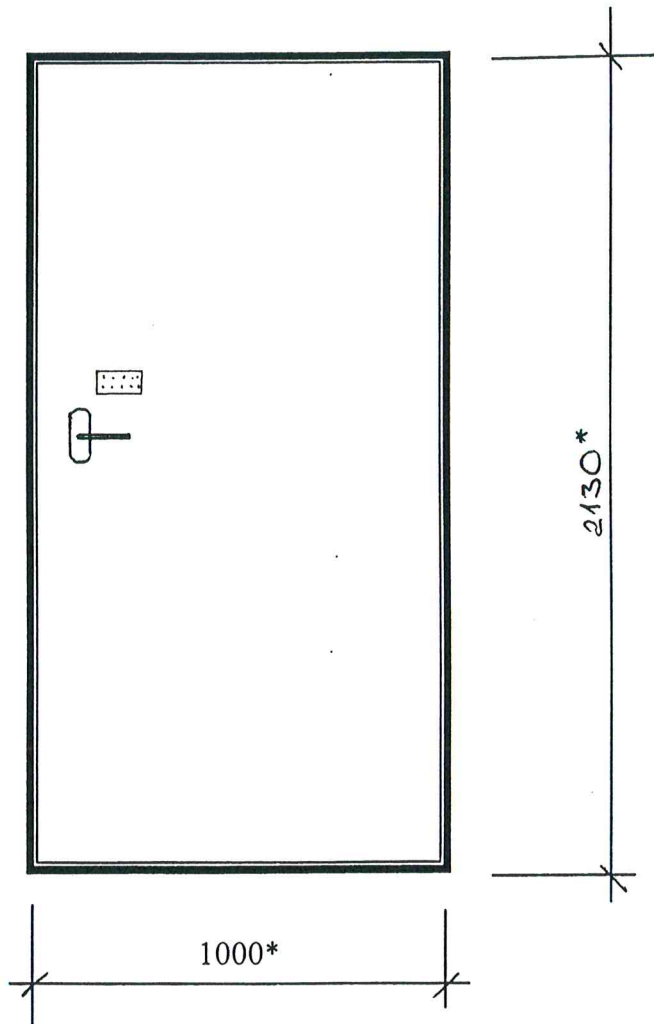

Ieejas metāla siltinātas durvis

SASKAŅOTS

Daugavpils pilsētas domes
Pilsētplānošanas un būvniecības departamenta
galvenā arhitekta

Inga Ancāne

1. Durvis nokrāsot ar krāsu M482 („Tikkurila” katalogs)

* - Izmērus precizēt uz vietas.

* - Izmērus precizēt uz vietas.

Sastādīja:  N. Roslyak

Kieģeļu ielā 19