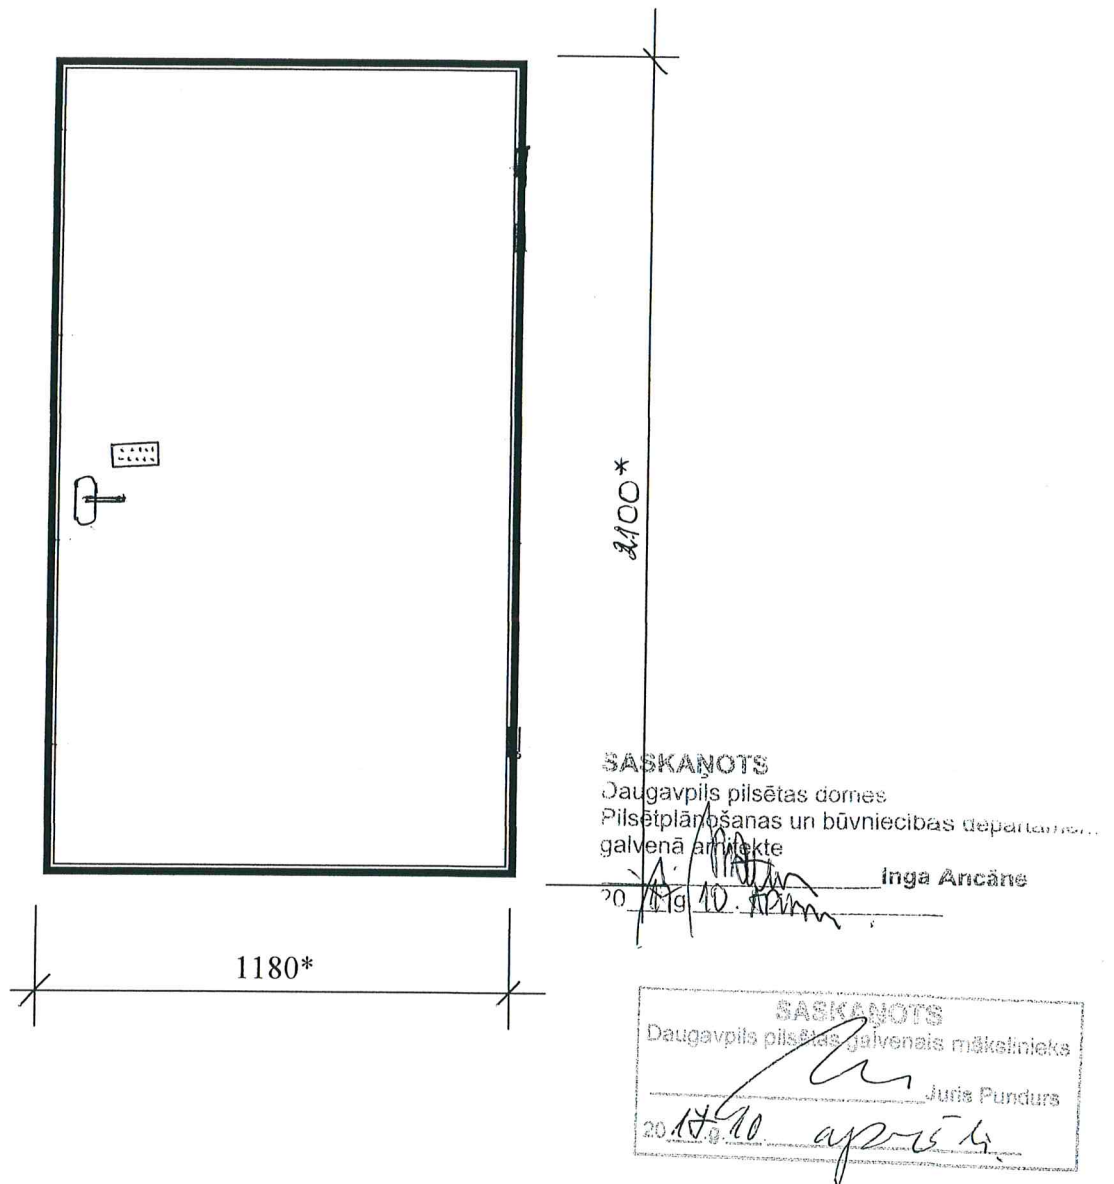

Ieejas metāla siltinātas durvis

Cialkovska iela 7

Durvis nokrāsot ar krāsu M 482 („Tikkurila” katalogs)

* - Izmērus precizēt uz vietas.

Sastādīja:  N. Roslyak