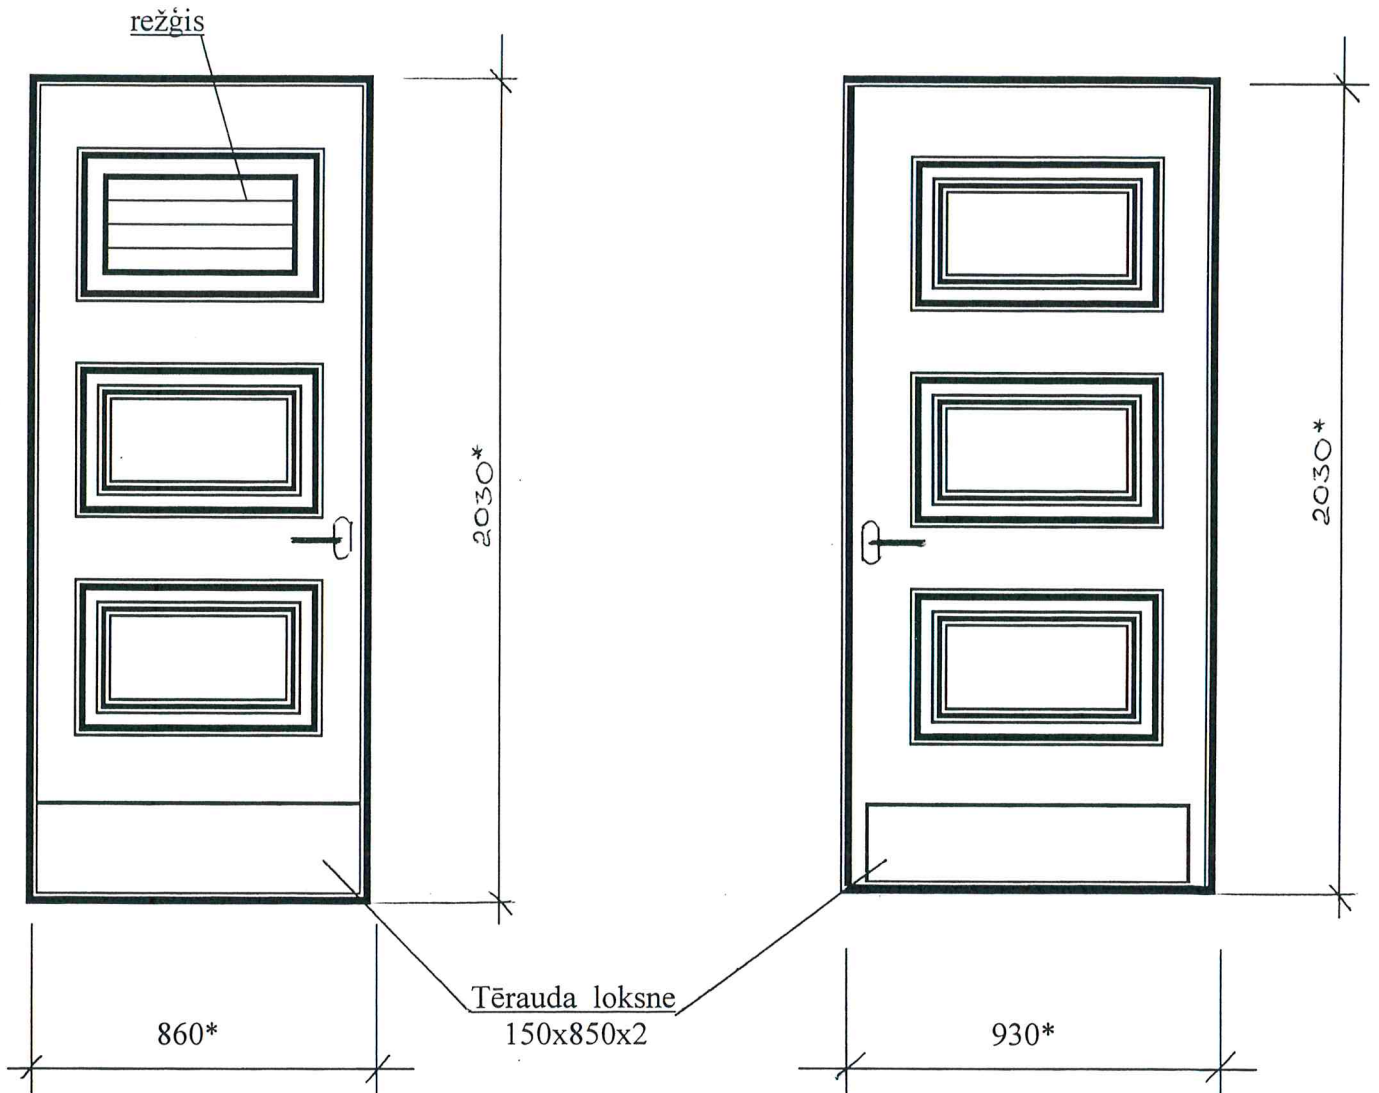

## SASKAŅOTS

Daugavpils pilsētas domes  
Pilsētplānošanas un būvniecības departamenta  
galvenā arhitekta

Inga Ancāne

2011.g. 02. MAIJS

Durvis nokrāsot ar krāsu M486 („Tikkurila” katalogs)

\* - Izmērus precizēt uz vietas.