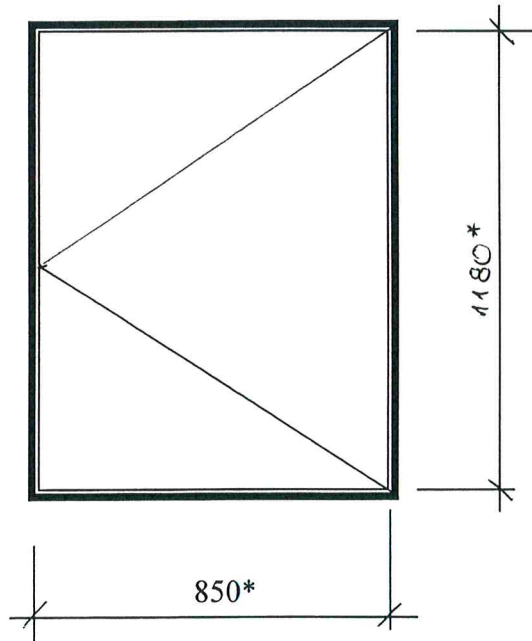

# PVC logs

(Kāpņu telpā)

Logu krāsa - balta

\* - Izmērus precizēt uz vietas.

Sastādīja:  N. Roslyak

Lēsu ielā 16