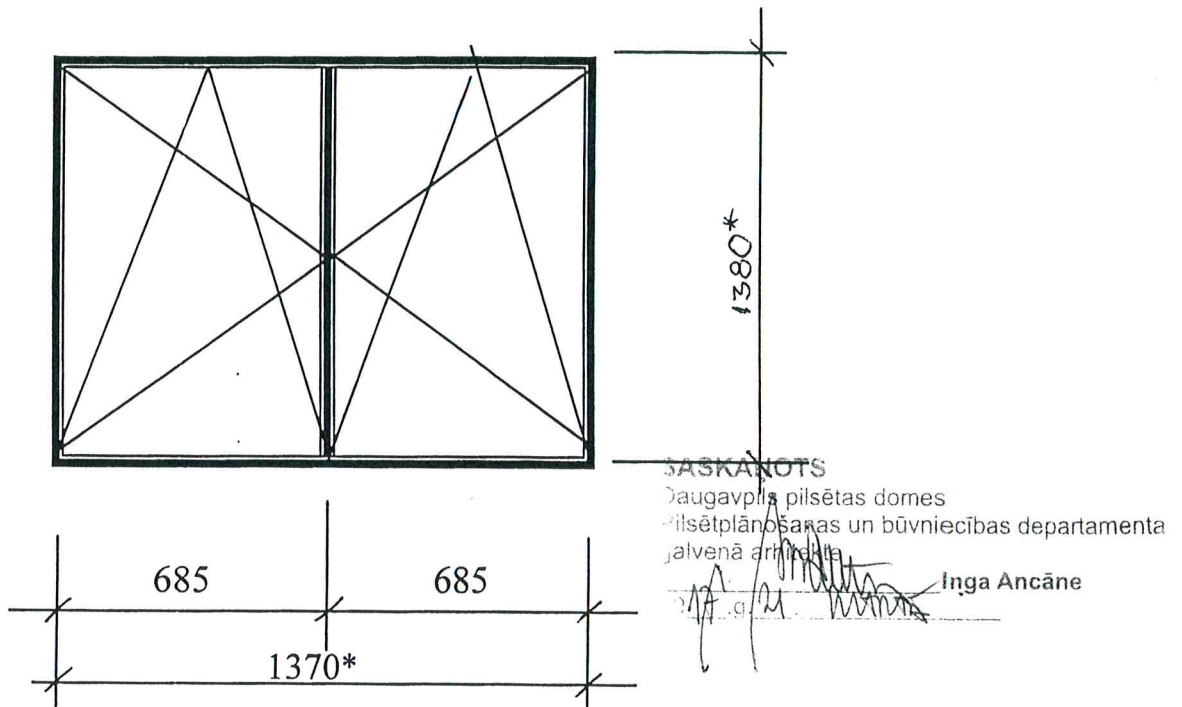

PVC logs

(kārņu telpa)

SASKAŅOTS
Daugavpils pilsētas domes
pilsētplānošanas un būvniecības departamenta
galvenā arhitekta

Inga Ancāne

Logu krāsa - balta

* - Izmērus precizēt uz vietas.

Sastādīja:

N.Roslyak