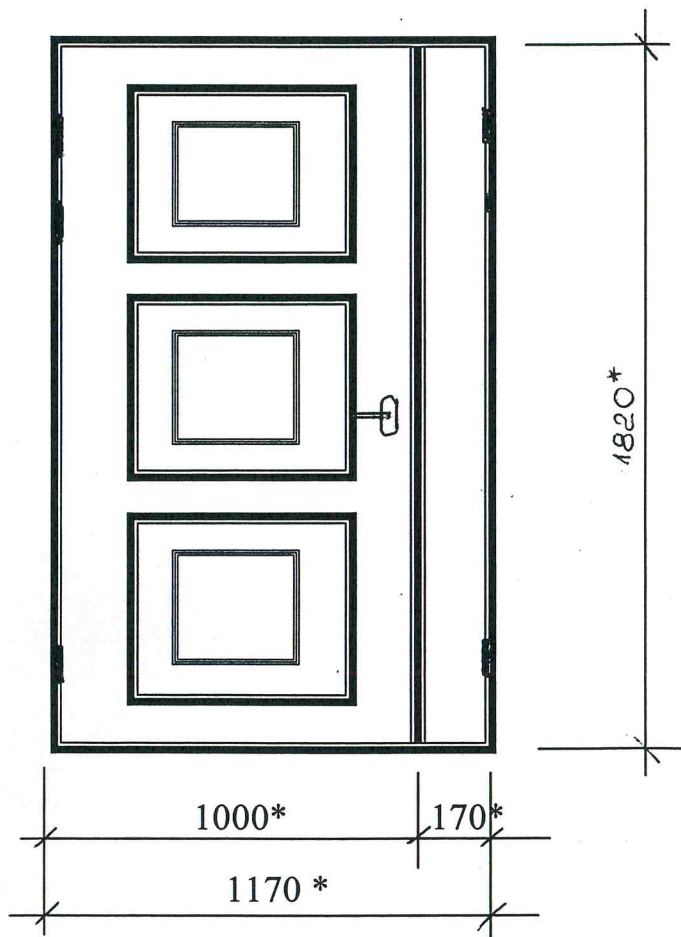

IEEJAS KOKA DURVIS

SASKAŅOTS

Daugavpils pilsētas domes
Pilsētplānošanas un būvniecības departamenta
galvenā arhitekta

Inga Ancāne

20

11. g. 24.

KD

li.

Durvis nokrāsot ar krāsu M 482 („Tikkurila” katalogs)

* - Izmērus precizēt uz vietas.

Sastādīja:  N. Roslyak

Cietakšņa ielā 35