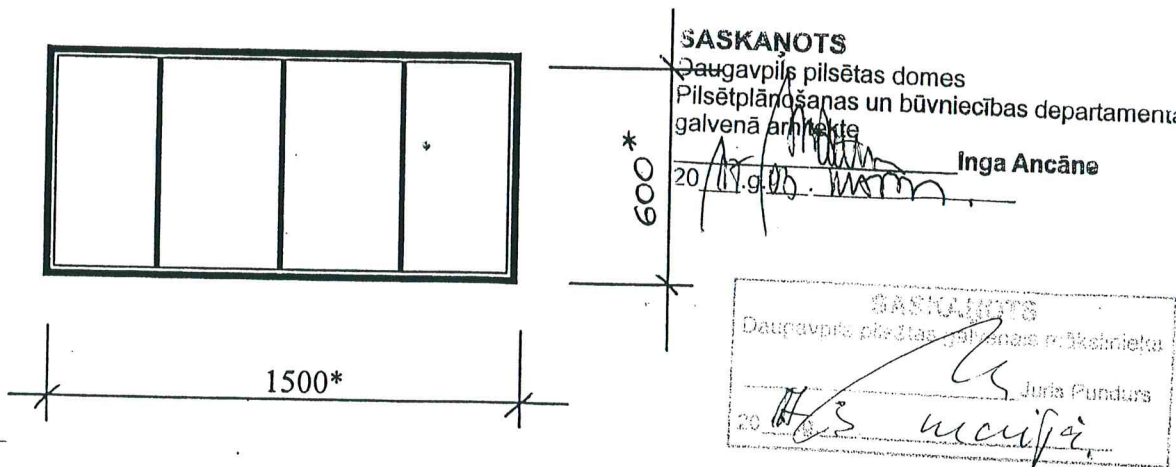

Durvis nokrāsot ar krāsu M 482 („Tikkurila” katalogs)

* - Izmērus precizēt uz vietas.

Sastādīja: *N.Roslyak* N.Roslyak

Smiltenes ielā 4

Logs virs durvīm

Logu krāsa (kāpņu telpā) - balta
Logu krāsa (virs durvīm) - M 482 („Tikkurila” katalogs)