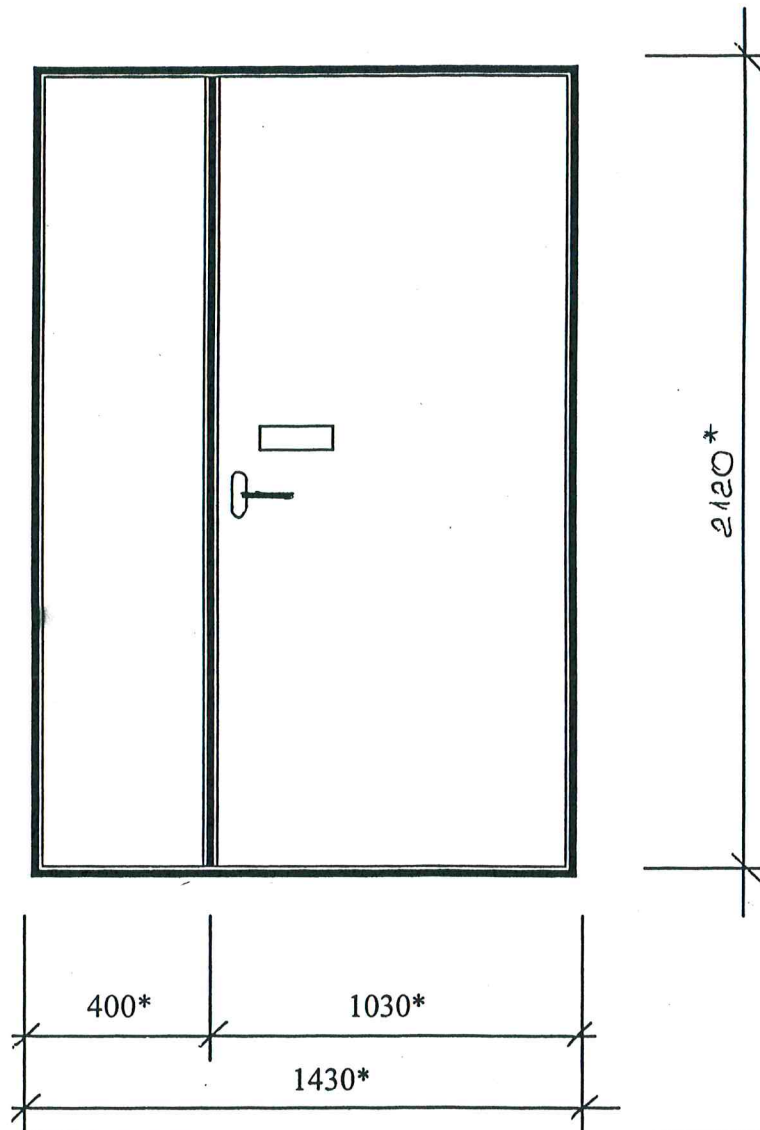

Ieejas metāla siltinātas durvis

SASKAŅOTS
Daugavpils pilsētas domes
Pilsētplānošanas un būvniecības departaments
galvenā arhitekta

Inga Ancāne
Inga Ancāne

2011.g.02.11.

SASKAŅOTS
Daugavpils pilsētas galvenais mākslinieks
Juris Pundurs
Juris Pundurs
2011.g.02.11.

Durvis nokrāsot ar krāsu M 482 („Tikkurila” katalogs)

* - Izmērus precizēt uz vietas.

Sastādīja: *N.Roslyak* N.Roslyak

Smiltenes ielā 4