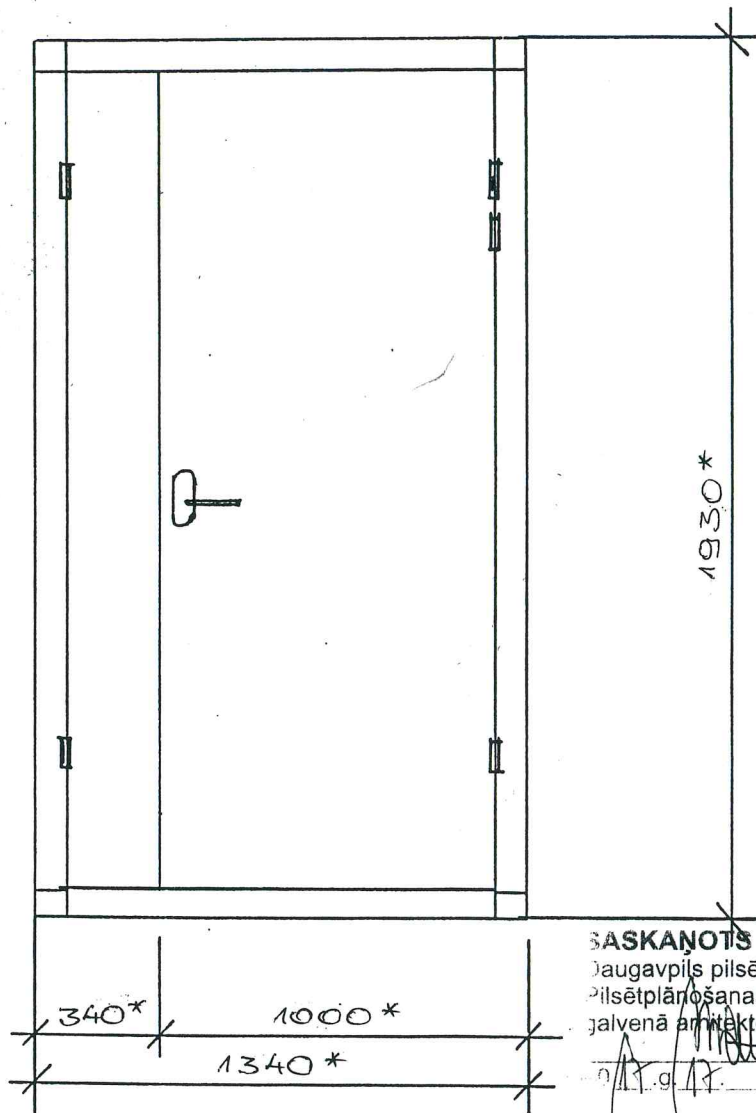

Ieejas metāla siltinātas durvis.

SASKAŅOTS

Daugavpils pilsētas domes
Pilsētplānošanas un būvniecības departamenta
galvenā arhitekta

Inga Ancāne

SASKAŅOTS

Daugavpils pilsētas galvenais mākslinieks

Juris Pundurs

2017. g. 17. martis

* - Izmērus precizēt uz vietas.

Metāla durvis nokrāsot ar krāsu N482 („Tikkurila” katalogs).

Sastādīja:

N. Roslyak

Dīķu ielā 8