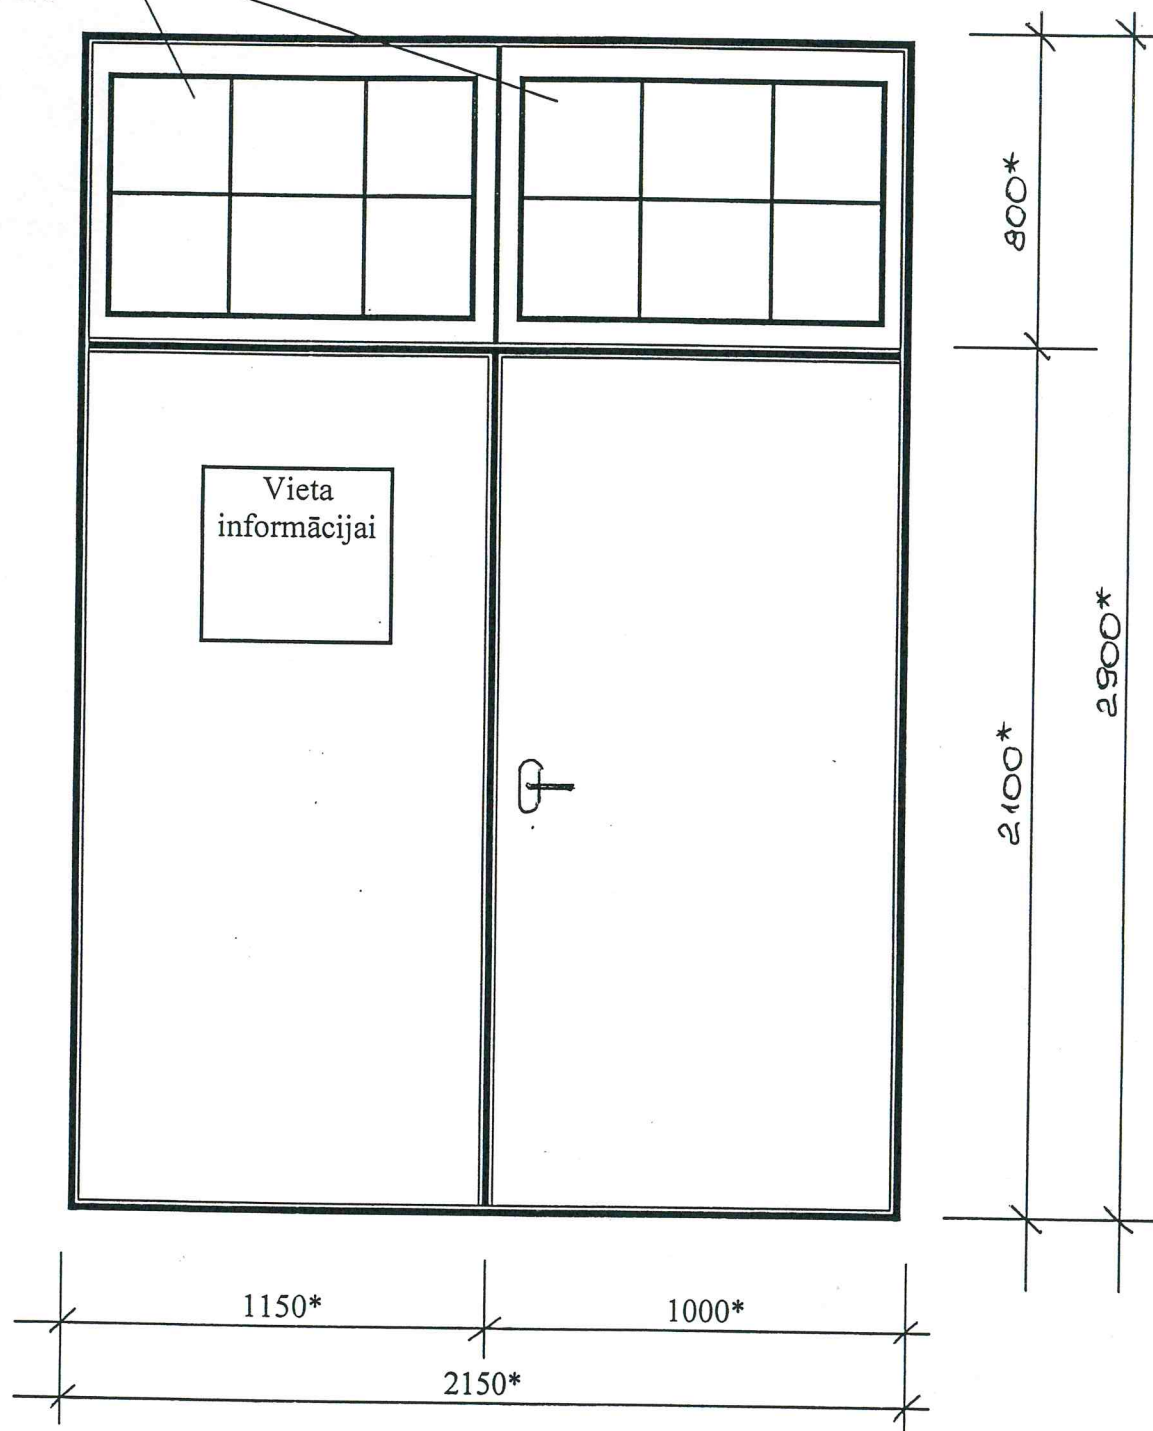

Ieejas metāla siltinātas durvis

PVC logs
brūna
krāsa

Durvis nokrāsot ar krāsu N 482 („Tikkurila” katalogs)

* - Izmērus precizēt uz vietas.

Sastādīja:

N. Rostyāls

SASKANOTS
Daugavpils pilsētas galvenais inženieris
pilsētas domes
pilsētas attīstības un būvniecības departamenta
galvenā arhitekta