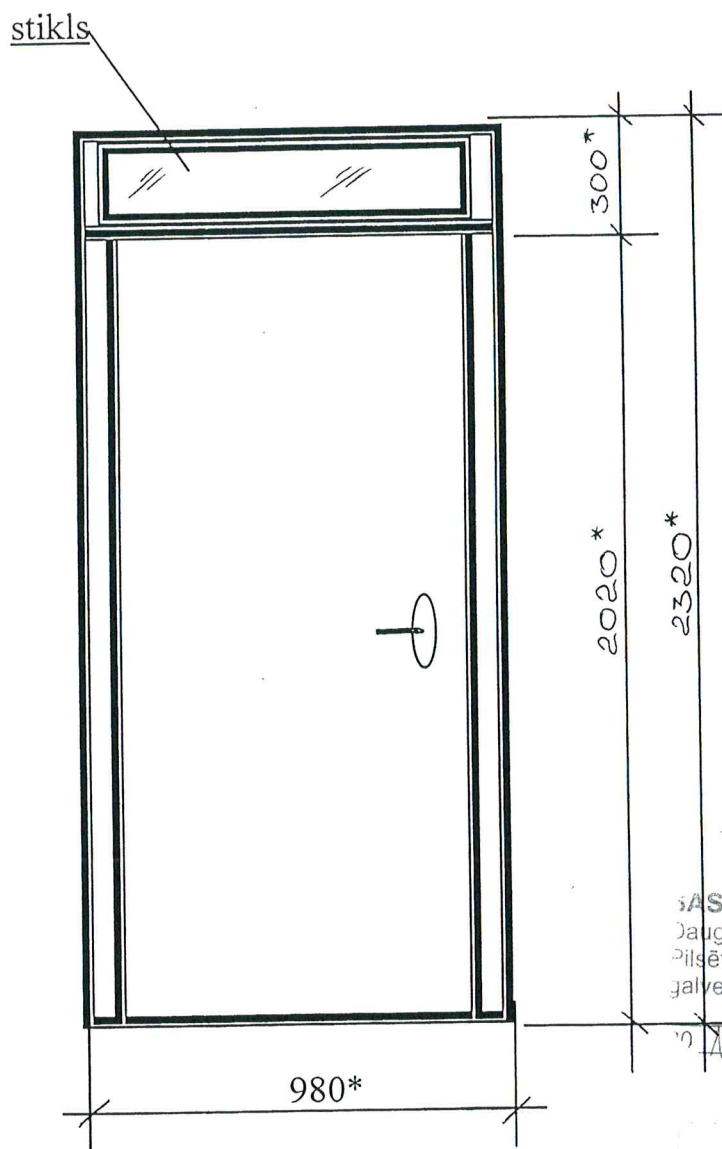

* - Izmērus precizēt uz vietas.

Sastādīja:

N. Roslyak

Cēsu ielā 14

Ieejas metāla siltinātas durvis

ASKAŅOTS

Jaugavpils pilsētas domes
Pilsētplānošanas un būvniecības departamenta
galvenā arhitekta

Inga Ancāne

12.15. u.c. i.e.

* - Izmērus precizēt uz vietas.

Metāla durvis nokrāsot ar krāsu M 482 („Tikkurila” katalogs).

Sastādīja:

N. Roslyak

Lēsu ielā 14