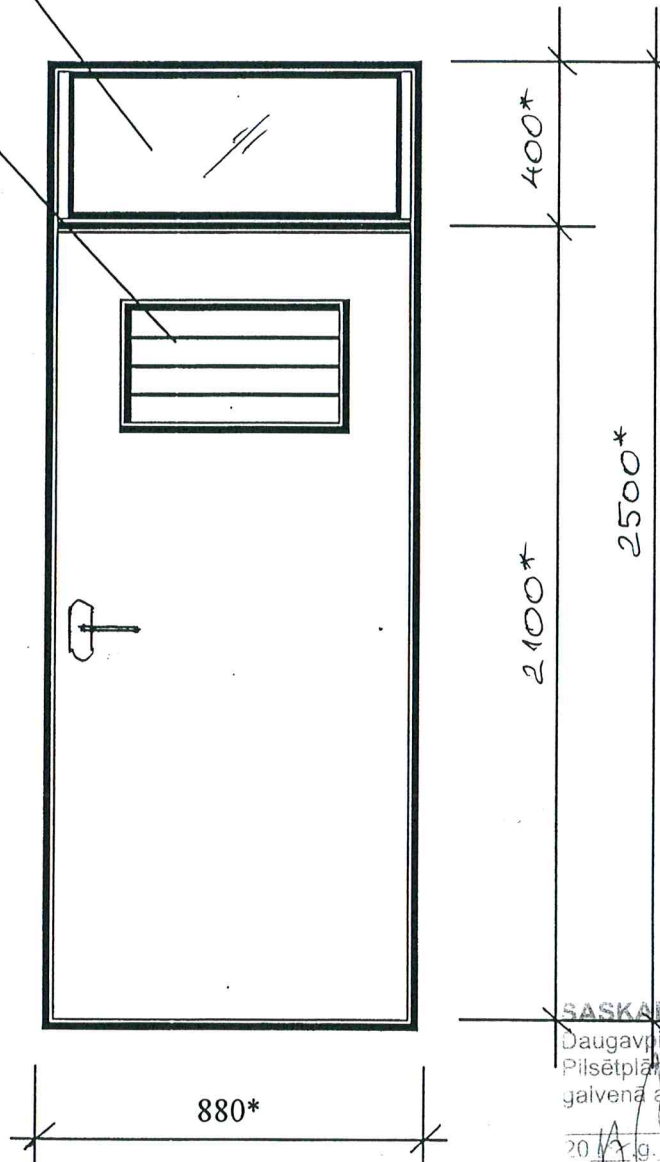

Pagraba metāla siltinātas durvis

PVC logs
brūna krāsa

režģis

SASKANOTS

Daugavpils pilsētas domes
Pilsētplānošanas un būvniecības departamenta
gaivenā arhitektē

Inga Ancāne

20.12.10.