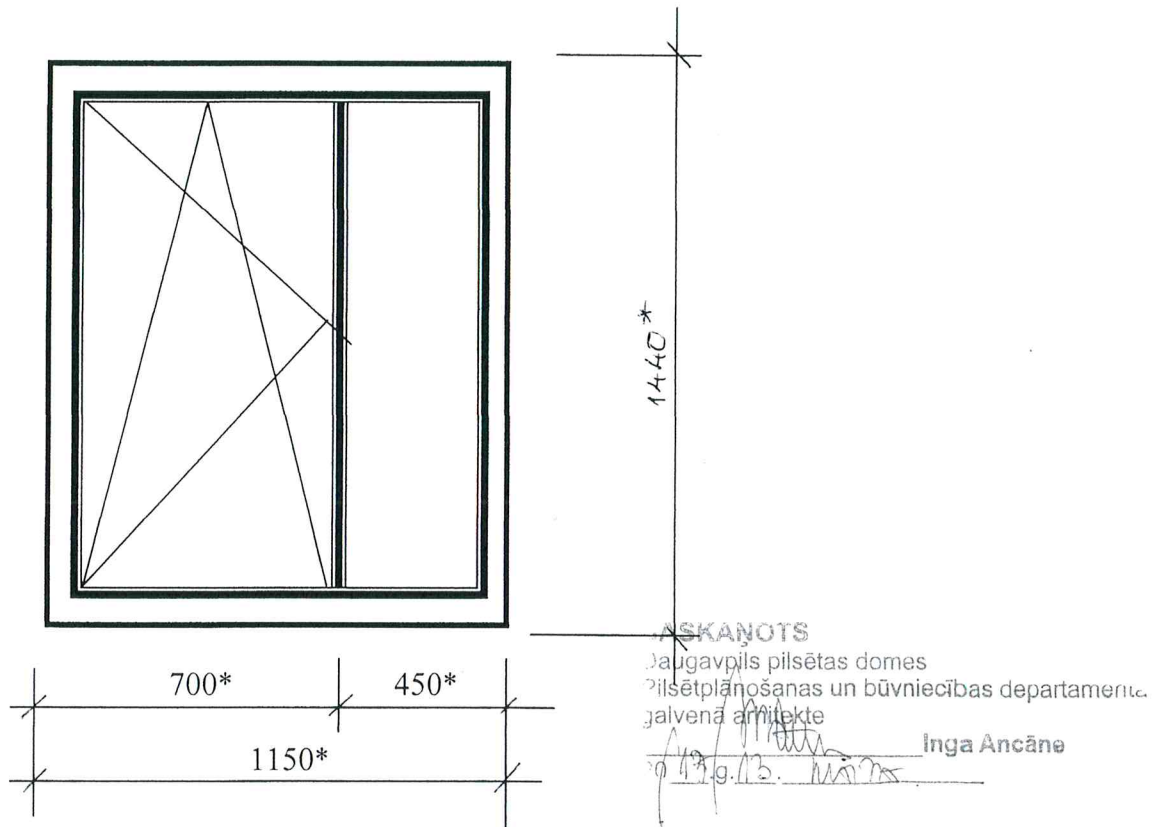

PVC logs

(Kāpņu telpā)

Alejas ielā 66

Logu krāsa - balta

* - Izmērus precizēt uz vietas.

Sastādīja:

N.Roslyak