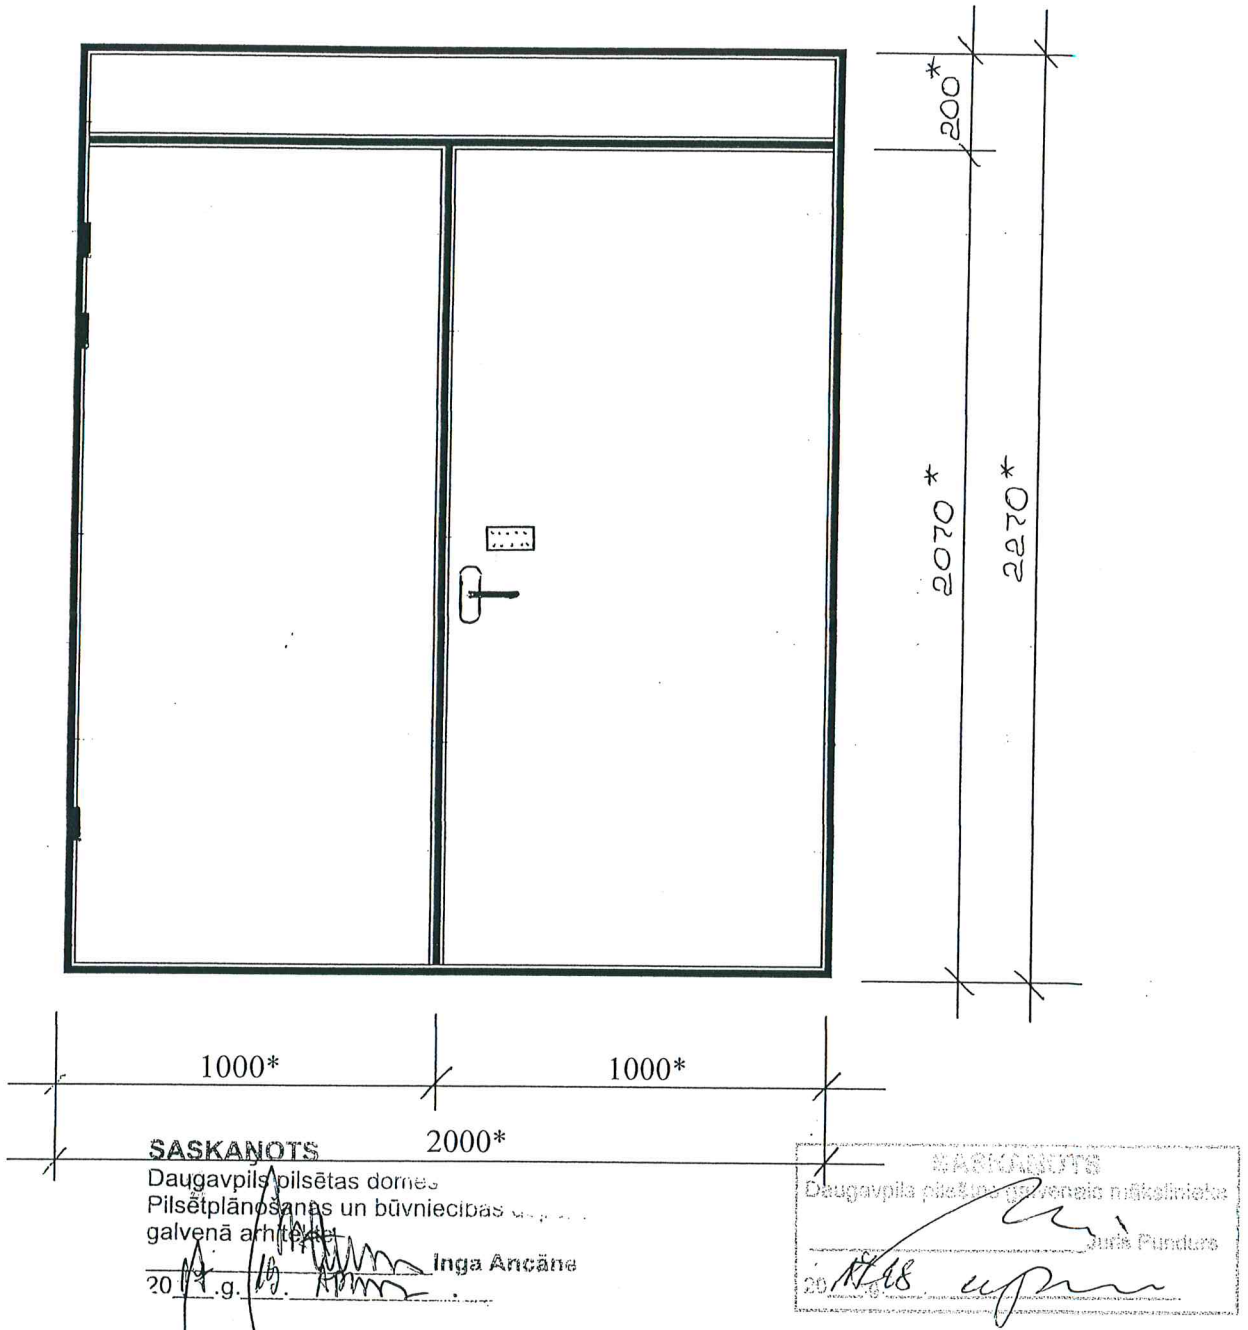

Ieejas metāla siltinātas durvis

Smilšu iela 99

Durvis nokrāsot ar krāsu M 482 („Tikkurila” katalogs)

* - Izmērus precizēt uz vietas.

Sastādīja:  N. Roslyak